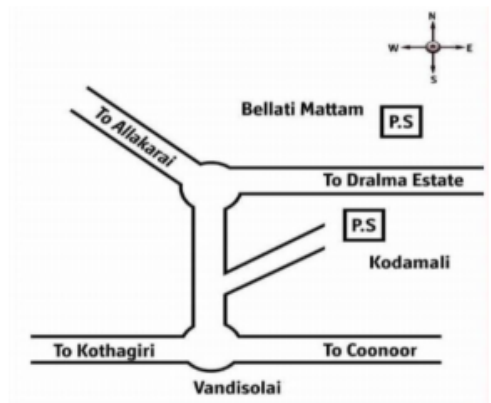

Key MAP View