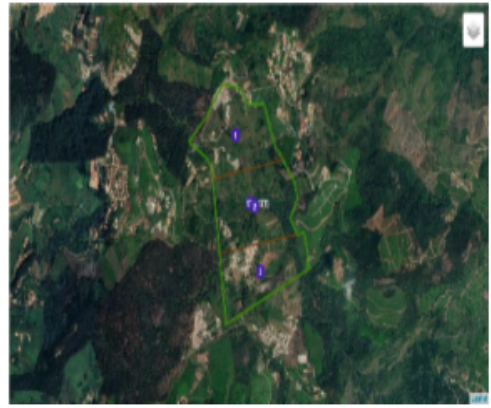

3. வாக்குச் சாவடியின் விவரங்கள்

<p>வாக்குச் சாவடியின் எண் மற்றும் பெயர் : 198 - ஊராட்சி ஒன்றிய ஆரம்பப் பள்ளி , (இடது பக்கம்) கோடமலை-643102</p> <p>வாக்குச் சாவடியின் முகவரி : ஊராட்சி ஒன்றிய ஆரம்பப் பள்ளி , (இடது பக்கம்) கோடமலை-643102</p>	<p>வாக்குச் சாவடியின் வகைப்பாடு (ஆண்/பெண்/பொது)</p>	<p>பொது</p>
	<p>துணை வாக்குச் சாவடிகளின் எண்ணிக்கை :</p>	<p>0</p>

4. வாக்காளர்களின் எண்ணிக்கை

தொடங்கும் வரிசை எண்	முடியும் வரிசை எண்.	நிகர வாக்காளர்களின் எண்ணிக்கை			
		ஆண்	பெண்	மூன்றாம் பாலினம்	மொத்தம்
1	495	225	270	0	495

கையொப்பம்

Nazri Naksha

Google Map View

Polling Station Building Front View