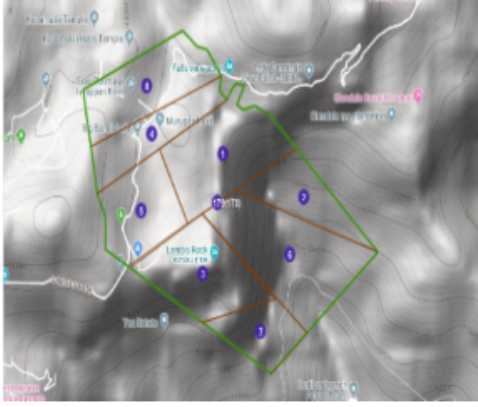

3. வாக்குச் சாவடியின் விவரங்கள்

வாக்குச் சாவடியின் எண் மற்றும் பெயர் : 199 - சமுதாய கூடம், கரன்சி பஜார் - -643102	வாக்குச் சாவடியின் வகைப்பாடு (ஆண்/பெண்/பொது)	பொது
வாக்குச் சாவடியின் முகவரி : சமுதாய கூடம், கரன்சி பஜார் - -643102	துணை வாக்குச் சாவடிகளின் எண்ணிக்கை :	0

4. வாக்காளர்களின் எண்ணிக்கை

தொடங்கும் வரிசை எண்	முடியும் வரிசை எண்.	நிகர வாக்காளர்களின் எண்ணிக்கை			
		ஆண்	பெண்	மூன்றாம் பாலினம்	மொத்தம்
1	891	422	458	0	880

கையொப்பம்

Nazri Naksha

Google Map View

Polling Station Building Front View