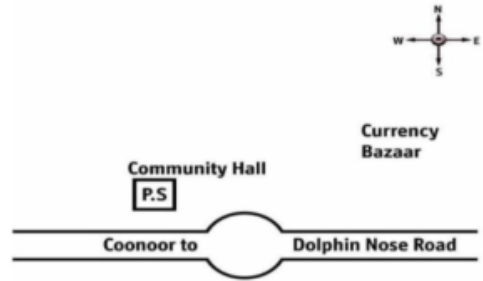

Polling Station Front View

Cad View

Minimum Basic Facility (please ✓)	Water	Ramp	Plug Points	Toilet	Healthcare
	✓	✓	✓	✓	

Key MAP View

1	SMP0541326	பெயர் : வேணி கணவர் பெயர்: ஜெயக்குமார் வீட்டு எண் : 1 வயது : 35 பாலினம் : பெண்	Photo is available	2	SMP0817528	பெயர் : புவரசன் ப தந்தை பெயர்: பழனி ர வீட்டு எண் : 1-10 வயது : 29 பாலினம் : ஆண்	Photo is available	3	SMP1668615	பெயர் : சாந்தி கணவர் பெயர்: தர்மராஜ் வீட்டு எண் : 1/285 ஏ9 வயது : 31 பாலினம் : பெண்	Photo is available
4	SMP1666460	பெயர் : தமிழ் செல்வன் தந்தை பெயர்: சுரேஷ் வீட்டு எண் : 1/286 வயது : 24 பாலினம் : ஆண்	Photo is available	5	SMP1617877	பெயர் : சுகாசினி தந்தை பெயர்: புஷ்பராஜ் வீட்டு எண் : 1-308 வயது : 24 பாலினம் : பெண்	Photo is available	6	SMP1618172	பெயர் : மாதேஸ்வரன் தந்தை பெயர்: தனஜெயன் வீட்டு எண் : 1/327 வயது : 31 பாலினம் : ஆண்	Photo is available
7	SMP1617919	பெயர் : நாகராஜ் தந்தை பெயர்: பழனிசாமி வீட்டு எண் : 1-332 வயது : 24 பாலினம் : ஆண்	Photo is available	8	SMP1668607	பெயர் : சங்கீதா தந்தை பெயர்: முருகேசன் வீட்டு எண் : 1/334 வயது : 25 பாலினம் : பெண்	Photo is available	9	SMP1618198	பெயர் : அரவிந்த் தந்தை பெயர்: மூர்த்தி வீட்டு எண் : 1/352 ஏ வயது : 24 பாலினம் : ஆண்	Photo is available
10	SMP1668631	பெயர் : பிரசிஜா கணவர் பெயர்: முத்துகுமரன் வீட்டு எண் : 1/367 ஏ வயது : 25 பாலினம் : பெண்	Photo is available	11	SMP0965715	பெயர் : சந்திரகுமார் தந்தை பெயர்: மகேந்திரன் வீட்டு எண் : 1/373 வயது : 26 பாலினம் : ஆண்	Photo is available	12	SMP0895789	பெயர் : வேல் சுகிகதன் தாயின் பெயர்: செல்வி வீட்டு எண் : 2-10 வயது : 33 பாலினம் : ஆண்	Photo is available
13	SMP1824200	பெயர் : ஷாலினி ம கணவர் பெயர்: பன்னீர் செல்வம் ப வீட்டு எண் : 2/12 வயது : 24 பாலினம் : பெண்	Photo is available	14	SMP1808609	பெயர் : வள்ளியம்மாள் கணவர் பெயர்: பூசாரி வீட்டு எண் : 2/13ஏ வயது : 77 பாலினம் : பெண்	Photo is available	15	SMP1618115	பெயர் : சஞ்சு தந்தை பெயர்: உன்னிகிருஷ்ணன் வீட்டு எண் : 2/15 வயது : 26 பாலினம் : ஆண்	Photo is available
S 16	SMP1799774	பெயர் : ஸ்வேதா ரா கணவர் பெயர்: சுவாமிநாதன் வீட்டு எண் : 2/16 வயது : 48 பாலினம் : பெண்	Photo is available	17	SMP1807494	பெயர் : ரமேஷ் நடராஜன் இதரர் பெயர்: மாயா சாரா மைத்யு வீட்டு எண் : 2/16 ஈ2 வயது : 59 பாலினம் : ஆண்	Photo is available	18	SMP1807486	பெயர் : மாயா சாரா மைத்யு கணவர் பெயர்: ரமேஷ் நடராஜன் வீட்டு எண் : 2/16 ஈ 2 வயது : 58 பாலினம் : பெண்	Photo is available
19	SMP1668623	பெயர் : கரண் தந்தை பெயர்: சதாசிவம் வீட்டு எண் : 2/23 வயது : 24 பாலினம் : ஆண்	Photo is available	20	SMP1666387	பெயர் : விக்னேஷ் தந்தை பெயர்: ஜெயசங்கர் வீட்டு எண் : 2/57 வயது : 28 பாலினம் : ஆண்	Photo is available	21	SMP1618131	பெயர் : சாந்தி தந்தை பெயர்: கனகரத்தினம் வீட்டு எண் : 2/61 வயது : 25 பாலினம் : பெண்	Photo is available
22	SMP0965699	பெயர் : சிபின் தந்தை பெயர்: சேதுமாதவன் வீட்டு எண் : 2/74A வயது : 37 பாலினம் : ஆண்	Photo is available	23	CSP1281450	பெயர் : சோனையம்மாள் கணவர் பெயர்: தேவராஜ் வீட்டு எண் : 3 வயது : 53 பாலினம் : பெண்	Photo is available	24	CSP2611804	பெயர் : பிரகாஷ் தந்தை பெயர்: ஜோசப் வீட்டு எண் : 4 வயது : 46 பாலினம் : ஆண்	Photo is available
25	CSP2360204	பெயர் : ஜெரோம் தந்தை பெயர்: ஜோசப் வீட்டு எண் : 4 வயது : 44 பாலினம் : ஆண்	Photo is available	26	CSP3115284	பெயர் : ஜோசுவா தந்தை பெயர்: ஜோசப் வீட்டு எண் : 4 வயது : 43 பாலினம் : ஆண்	Photo is available	27	SMP0623934	பெயர் : மஞ்சளா கணவர் பெயர்: மணிகண்டன் வீட்டு எண் : 5 வயது : 36 பாலினம் : பெண்	Photo is available
28	SMP1504299	பெயர் : பரமசிவம் தாயின் பெயர்: பாக்கம் வீட்டு எண் : 6 வயது : 69 பாலினம் : ஆண்	Photo is available	29	SMP1504307	பெயர் : பத்மாவதி கணவர் பெயர்: பரமசிவம் வீட்டு எண் : 6 வயது : 67 பாலினம் : பெண்	Photo is available	30	SMP0861864	பெயர் : ஜெயகுமார் தந்தை பெயர்: கதிசேசன் வீட்டு எண் : 6 வயது : 43 பாலினம் : ஆண்	Photo is available