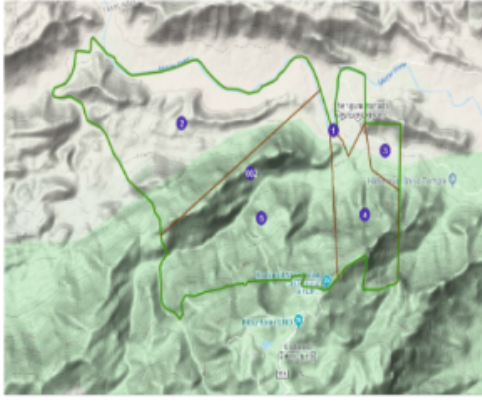

Nazri Naksha