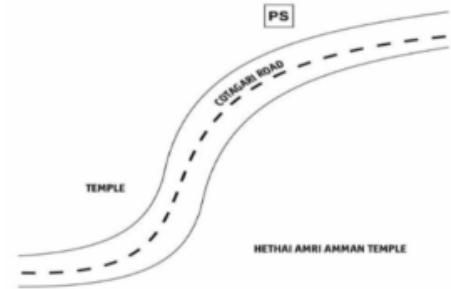

Polling Station Front View

Cad View

Minimum Basic Facility (please ✓)	Water	Ramp	Plug Points	Toilet	Healthcare
	✓	✓	✓	✓	

Key MAP View

1 பெயர் : மேனகா கணவர் பெயர் : ராஜன் வீட்டு எண் : 1-496 வயது : 45 பாலினம் : பெண்	CSP3098522 Photo is available	2 பெயர் : நரேந்திரகுமார் தந்தை பெயர் : ஞானசேகர் வீட்டு எண் : 3-421 வயது : 35 பாலினம் : ஆண்	SMP0365270 Photo is available	3 பெயர் : பிரவிண் தாயின் பெயர் : மல்லிகா வீட்டு எண் : 4-316 வயது : 26 பாலினம் : ஆண்	SMP1591502 Photo is available
4 பெயர் : இந்து தாயின் பெயர் : மல்லிகா வீட்டு எண் : 4/316 வயது : 23 பாலினம் : பெண்	SMP1682814 Photo is available	5 பெயர் : ரித்திகா தந்தை பெயர் : பாண்டியராஜ் வீட்டு எண் : 4-334 வயது : 27 பாலினம் : பெண்	SMP0838672 Photo is available	S2 6 பெயர் : மணிகண்டன் தந்தை பெயர் : சண்முகம் வீட்டு எண் : 4/325 வயது : 41 பாலினம் : ஆண்	SMP1674381 Photo is available
7 பெயர் : ராகுல் தந்தை பெயர் : கிருஷ்ணன் வீட்டு எண் : 4-361 வயது : 35 பாலினம் : ஆண்	SMP0328617 Photo is available	8 பெயர் : தினேஷ் தந்தை பெயர் : ஆலன் வீட்டு எண் : 4-368 வயது : 32 பாலினம் : ஆண்	SMP0486746 Photo is available	S2 9 பெயர் : வித்யா கணவர் பெயர் : மணிகண்டன் வீட்டு எண் : 4/325 வயது : 37 பாலினம் : பெண்	SMP1680248 Photo is available
10 பெயர் : டயானா தந்தை பெயர் : குமார் வீட்டு எண் : 4/413 வயது : 26 பாலினம் : பெண்	SMP0944033 Photo is available	11 பெயர் : பெ ஹாலன் தந்தை பெயர் : பெள்ளன் வீட்டு எண் : 4/433/3 வயது : 46 பாலினம் : ஆண்	SMP0328609 Photo is available	12 பெயர் : கௌசிகா தந்தை பெயர் : இரியன் வீட்டு எண் : 4/436/1 வயது : 29 பாலினம் : பெண்	SMP0772954 Photo is available
13 பெயர் : அபி தாயின் பெயர் : திவ்யா வீட்டு எண் : 4/437/1 வயது : 19 பாலினம் : பெண்	SMP1874106 Photo is available	14 பெயர் : பிரியா கணவர் பெயர் : சிவகுமார் வீட்டு எண் : 4/444/1 வயது : 37 பாலினம் : பெண்	SMP1736156 Photo is available	15 பெயர் : தீக்ஷா தந்தை பெயர் : ராமக்கிருஷ்ணன் வீட்டு எண் : 4/451 வயது : 23 பாலினம் : பெண்	SMP1819523 Photo is available
16 பெயர் : நந்தகுமார் தாயின் பெயர் : கண்ணம்மா வீட்டு எண் : 4-452 வயது : 29 பாலினம் : ஆண்	SMP0760462 Photo is available	17 பெயர் : மீனாட்சி கணவர் பெயர் : பாபு வீட்டு எண் : 4-454 வயது : 38 பாலினம் : பெண்	SMP0328559 Photo is available	18 பெயர் : ஜே ஸ்வாதி கணவர் பெயர் : மகேஷ்குமார் வீட்டு எண் : 4/455/2 வயது : 29 பாலினம் : பெண்	SMP1810787 Photo is available
19 பெயர் : முரளிகுமார் தந்தை பெயர் : ஜோகி வீட்டு எண் : 4/459/4 வயது : 25 பாலினம் : ஆண்	SMP1875848 Photo is available	20 பெயர் : பிரவீணா கணவர் பெயர் : ரவி வீட்டு எண் : 4/461 வயது : 29 பாலினம் : பெண்	SMP1692516 Photo is available	21 பெயர் : மஞ்சு கணவர் பெயர் : மணி வீட்டு எண் : 4-465 வயது : 44 பாலினம் : பெண்	SMP0574244 Photo is available
22 பெயர் : ஸ்ரீ ஹரிணி ம தந்தை பெயர் : மணி வீட்டு எண் : 4/465 வயது : 20 பாலினம் : பெண்	SMP1886191 Photo is available	23 பெயர் : ஸ்ரீமதி தந்தை பெயர் : மணி வீட்டு எண் : 4/465 வயது : 19 பாலினம் : பெண்	SMP1874122 Photo is available	24 பெயர் : கீர்த்தி கணவர் பெயர் : கணேசன் வீட்டு எண் : 4/466-1 வயது : 30 பாலினம் : பெண்	SMP1591619 Photo is available
25 பெயர் : பிரதீப் தந்தை பெயர் : ஆரி வீட்டு எண் : 4-471 வயது : 31 பாலினம் : ஆண்	SMP0574277 Photo is available	26 பெயர் : சகிலா கணவர் பெயர் : ராஜேஷ் வீட்டு எண் : 4-475-4 வயது : 43 பாலினம் : பெண்	CSP1829282 Photo is available	27 பெயர் : கீர்த்திகா தாயின் பெயர் : சரோஜா வீட்டு எண் : 4/480 வயது : 27 பாலினம் : பெண்	SMP0944645 Photo is available
28 பெயர் : நிவேதா தாயின் பெயர் : சரோஜா வீட்டு எண் : 4-480 வயது : 24 பாலினம் : பெண்	SMP1591536 Photo is available	29 பெயர் : ஸ்ரீஜா ஸ் கணவர் பெயர் : ராகுல் வீட்டு எண் : 4/482 ஏ வயது : 31 பாலினம் : பெண்	SMP1810795 Photo is available	30 பெயர் : சந்தோஷ்குமார் தந்தை பெயர் : சண்முகன் வீட்டு எண் : 4-483 வயது : 37 பாலினம் : ஆண்	SMP0392357 Photo is available