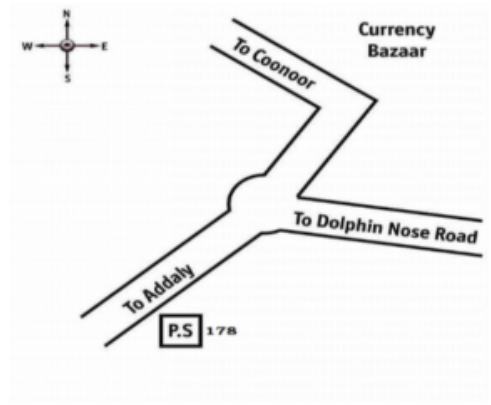

Key MAP View