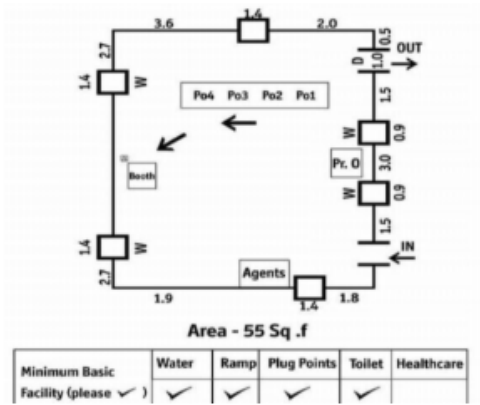

Google Map View

Polling Station Building Front View

Polling Station Front View

Cad View

Key MAP View

1 பெயர் : தினேஷ் ம தந்தை பெயர்: மணி ப வீட்டு எண் : 2/403 வயது : 21 பாலினம் : ஆண் Photo is available	SMP1849603	2 பெயர் : சேட்டு தந்தை பெயர்: திரு வீட்டு எண் : 3-5 வயது : 48 பாலினம் : ஆண் Photo is available	SMP0861898	3 பெயர் : சுஜித் தந்தை பெயர்: அக்ஷு வீட்டு எண் : 3-9 வயது : 28 பாலினம் : ஆண் Photo is available	SMP0795104
4 பெயர் : ச செளந்தர ராஜன் தந்தை பெயர்: சக்திவேல் வீட்டு எண் : 3/10 வயது : 34 பாலினம் : ஆண் Photo is available	SMP0214767	5 பெயர் : அனுசுயா தந்தை பெயர்: ரங்கராஜ் வீட்டு எண் : 3-14-4 வயது : 31 பாலினம் : பெண் Photo is available	SMP0541433	6 பெயர் : விஜய லட்சுமி தாயின் பெயர்: சேதுபதி வீட்டு எண் : 3/61 வயது : 49 பாலினம் : பெண் Photo is available	SMP1580737
7 பெயர் : பிரபாகரன் தந்தை பெயர்: சேதுபதி வீட்டு எண் : 3/61 வயது : 25 பாலினம் : ஆண் Photo is available	SMP1580745	8 பெயர் : நித்யா தந்தை பெயர்: பாலன் வீட்டு எண் : 3-66 வயது : 30 பாலினம் : பெண் Photo is available	SMP0663591	9 பெயர் : சிவகுமார் தந்தை பெயர்: சுப்பையா வீட்டு எண் : 3-69 வயது : 52 பாலினம் : ஆண் Photo is available	CSP2360428
10 பெயர் : காளியம்மாள் தந்தை பெயர்: வேல்முருகன் வீட்டு எண் : 3/76 வயது : 26 பாலினம் : பெண் Photo is available	SMP0964676	Q 11 பெயர் : சொப்னா தந்தை பெயர்: கர்ப்பலா வீட்டு எண் : 3/78 வயது : 27 பாலினம் : பெண் DELETED Photo is available	SMP1624428	12 பெயர் : காளிமுத்து தந்தை பெயர்: வெங்கடாசலம் வீட்டு எண் : 3-79 வயது : 59 பாலினம் : ஆண் Photo is available	SMP0889816
13 பெயர் : லில்லி தந்தை பெயர்: பிரமான்ந்தன் வீட்டு எண் : 3-80 வயது : 32 பாலினம் : பெண் Photo is available	SMP0676247	14 பெயர் : ஜில்லி தந்தை பெயர்: பிரமான்ந்தன் வீட்டு எண் : 3-80 வயது : 29 பாலினம் : பெண் Photo is available	SMP0752303	15 பெயர் : மதுமிதா தந்தை பெயர்: பிரமான்ந் வீட்டு எண் : 3/80 வயது : 25 பாலினம் : பெண் Photo is available	SMP1624410
16 பெயர் : முகேஷ் தந்தை பெயர்: பிரமான்ந்தன் வீட்டு எண் : 3/80 வயது : 23 பாலினம் : ஆண் Photo is available	SMP1824093	17 பெயர் : ஜெயபாலன் தந்தை பெயர்: நாராயணசாமி வீட்டு எண் : 3-83 வயது : 68 பாலினம் : ஆண் Photo is available	SMP1509504	18 பெயர் : மாதவி கணவர் பெயர்: ஜெயபாலன் வீட்டு எண் : 3-83 வயது : 59 பாலினம் : பெண் Photo is available	SMP1509512
19 பெயர் : மாதப்பன் தந்தை பெயர்: ஜெயபாலன் வீட்டு எண் : 3-83 வயது : 45 பாலினம் : ஆண் Photo is available	CSP1281708	20 பெயர் : லில்லி கேரலின் பிளஸ்ஸிங் தந்தை பெயர்: ஏசுபாலன் வீட்டு எண் : 3-87 வயது : 29 பாலினம் : பெண் Photo is available	SMP0755942	21 பெயர் : ஸ்ரீபஸ் காட்வின் பிளஸ்ஸோ தந்தை பெயர்: ஏசுபாலன் வீட்டு எண் : 3-87 வயது : 29 பாலினம் : ஆண் Photo is available	SMP0755959
22 பெயர் : பிரசாத் தந்தை பெயர்: வாசுதேவன் வீட்டு எண் : 3/88 வயது : 60 பாலினம் : ஆண் Photo is available	SMP1580786	23 பெயர் : சினேகா கணவர் பெயர்: பிரசாத் வீட்டு எண் : 3/88 வயது : 52 பாலினம் : பெண் Photo is available	SMP1580760	24 பெயர் : சானு வி நாயர் தந்தை பெயர்: பிரசாத் வீட்டு எண் : 3/88 வயது : 30 பாலினம் : பெண் Photo is available	SMP1580778
25 பெயர் : சச்சின் தந்தை பெயர்: பிரசாத் வீட்டு எண் : 3/88 வயது : 28 பாலினம் : ஆண் Photo is available	SMP1580794	26 பெயர் : அக்ஷு தந்தை பெயர்: சுன்னன் வீட்டு எண் : 3-90 வயது : 57 பாலினம் : ஆண் Photo is available	SMP0457226	27 பெயர் : ரோஷன் தந்தை பெயர்: அக்ஷு வீட்டு எண் : 3/90 வயது : 26 பாலினம் : ஆண் Photo is available	SMP0963397
28 பெயர் : சிந்து கணவர் பெயர்: ராம்குமார் ராம்குமார் வீட்டு எண் : 3/90 வயது : 23 பாலினம் : பெண் Photo is available	SMP1871086	29 பெயர் : மௌனிக்கா தந்தை பெயர்: சிவகுமார் வீட்டு எண் : 3/96 வயது : 28 பாலினம் : பெண் Photo is available	SMP0963439	30 பெயர் : பிரியங்கா கணவர் பெயர்: சிவகுமார் வீட்டு எண் : 3/96 வயது : 25 பாலினம் : பெண் Photo is available	SMP0964684