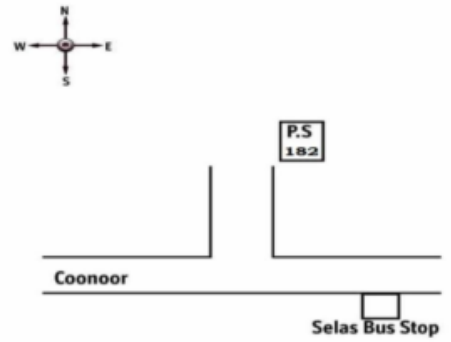

Key MAP View