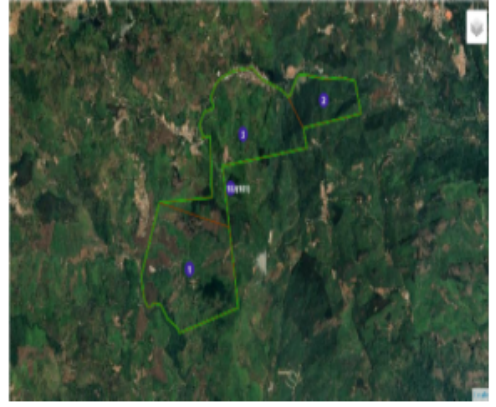

3. வாக்குச் சாவடியின் விவரங்கள்

<p>வாக்குச் சாவடியின் எண் மற்றும் பெயர் :</p> <p>202 - லிட்டில் பிளவர் ஆரம்பப் பள்ளி , (வலது பக்கம்) சேலாஸ்- 643213</p> <p>வாக்குச் சாவடியின் முகவரி :</p> <p>லிட்டில் பிளவர் ஆரம்பப் பள்ளி , (வலது பக்கம்) சேலாஸ்- 643213</p>	<p>வாக்குச் சாவடியின் வகைப்பாடு (ஆண்/பெண்/பொது)</p>	<p>பொது</p>
	<p>துணை வாக்குச் சாவடிகளின் எண்ணிக்கை :</p>	<p>0</p>

4. வாக்காளர்களின் எண்ணிக்கை

தொடங்கும் வரிசை எண்	முடியும் வரிசை எண்.	நிகர வாக்காளர்களின் எண்ணிக்கை			
		ஆண்	பெண்	மூன்றாம் பாலினம்	மொத்தம்
1	704	346	356	0	702

கையொப்பம்

Nazri Naksha

Google Map View

Polling Station Building Front View