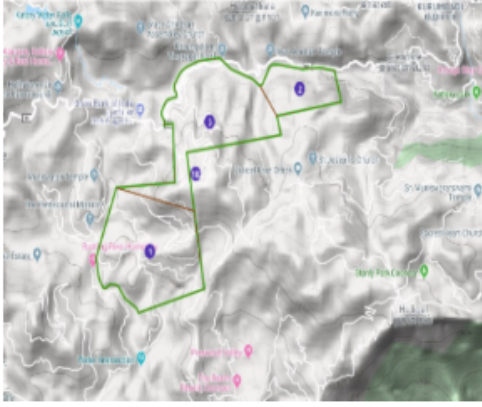

Nazri Naksha