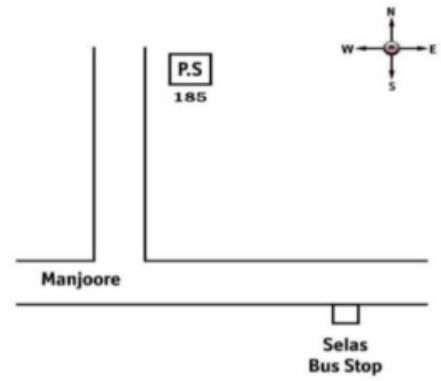

Key MAP View