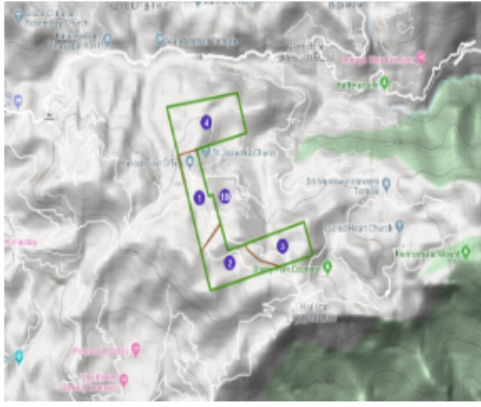

Nazri Naksha