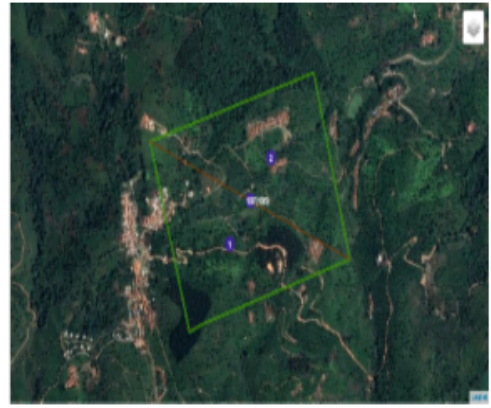

Google Map View