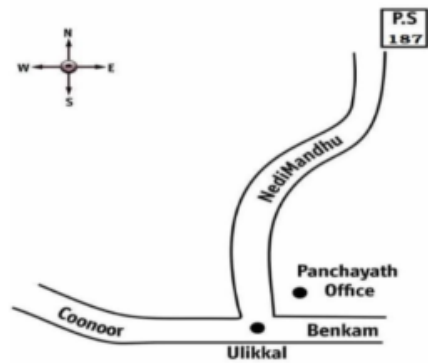

Key MAP View