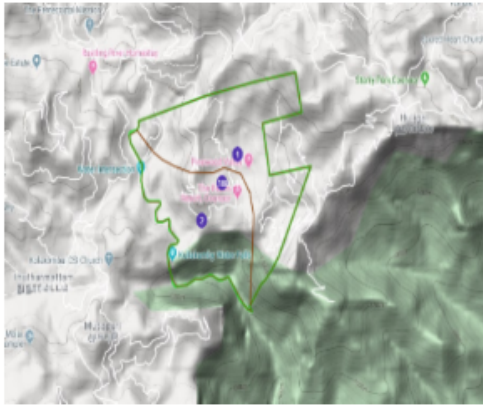

Nazri Naksha