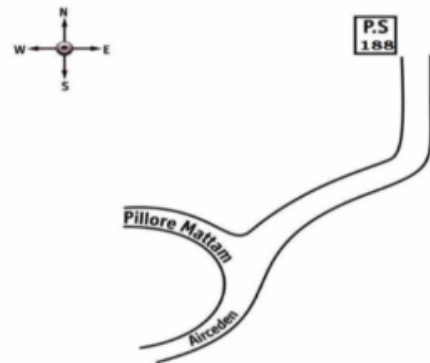

Key MAP View