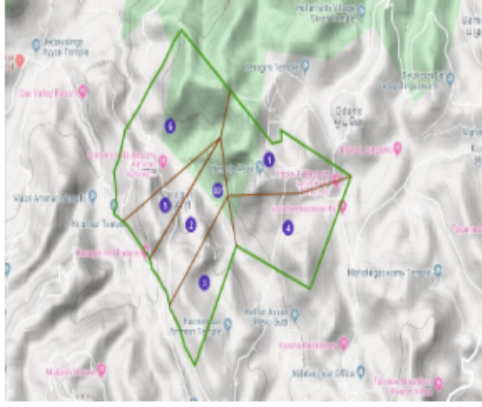

Nazri Naksha