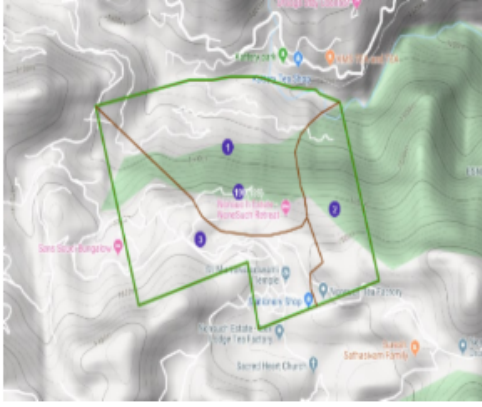

Nazri Naksha