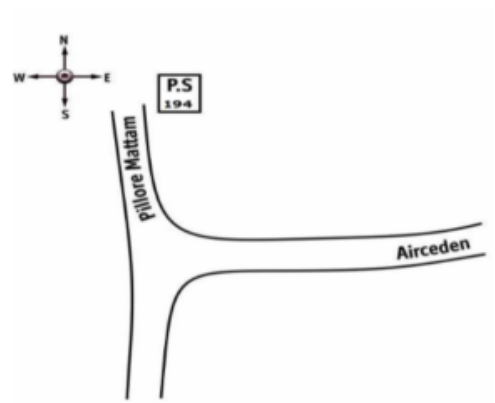

Key MAP View