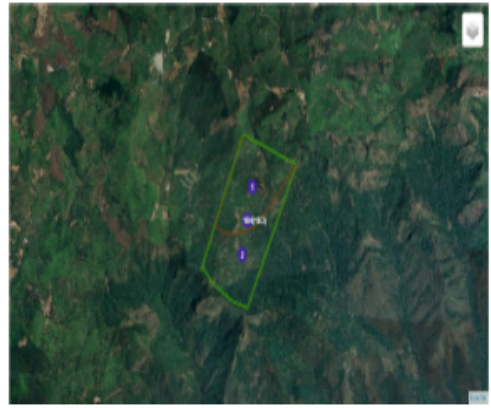

Google Map View