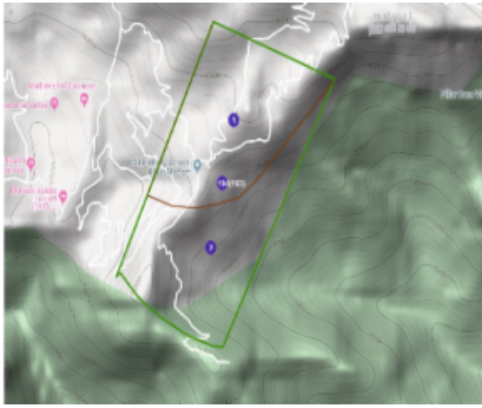

Nazri Naksha