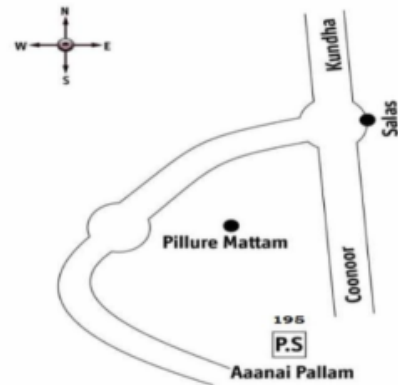

Key MAP View