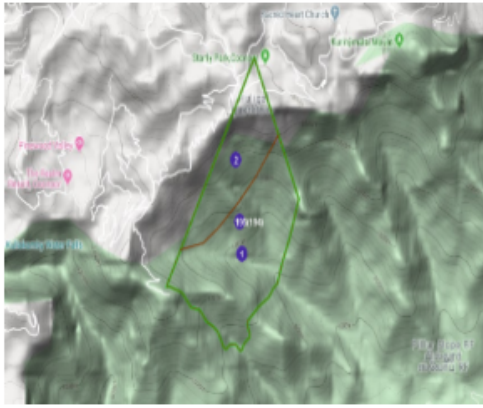

Nazri Naksha