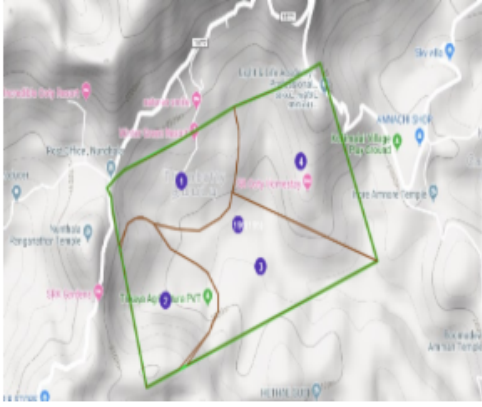

Nazri Naksha