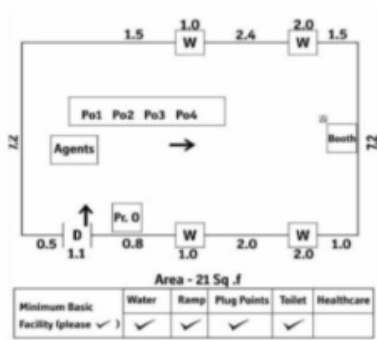

Google Map View

Polling Station Building Front View

Polling Station Front View

Cad View

Key MAP View

சட்டமன்றத் தொகுதியின் எண் மற்றும் பெயர் : 110-குன்னூர் பிரிவு எண் மற்றும் பெயர் 1-அதிகார்ட்டி(பே), வார்டு எண் 5 காட்டேரி கீழ்ப்பகுதி