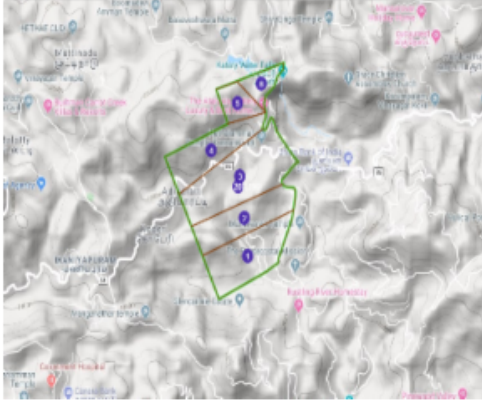

Nazri Naksha