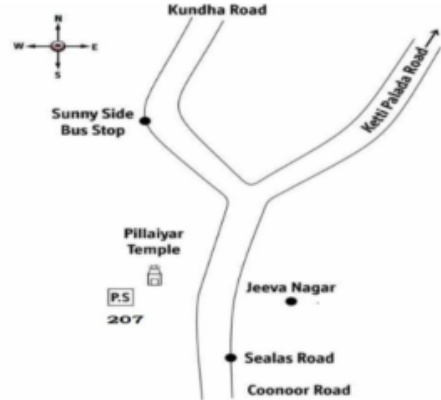

Key MAP View