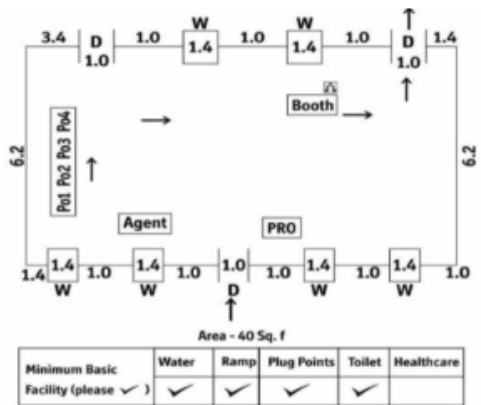

Google Map View

Polling Station Building Front View

Polling Station Front View

Cad View

Key MAP View

சட்டமன்றத் தொகுதியின் எண் மற்றும் பெயர் : 110-குன்னூர் பிரிவு எண் மற்றும் பெயர் 1-அதிகார்ட்டி(பே), வார்டு எண் 14 கிளிஞ்சாடா