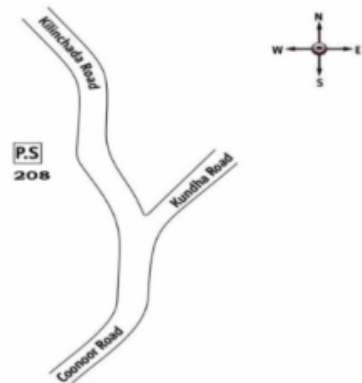

Google Map View

Polling Station Building Front View

Polling Station Front View

Cad View

Key MAP View

சட்டமன்றத் தொகுதியின் எண் மற்றும் பெயர் : 110-குன்னூர் பிரிவு எண் மற்றும் பெயர் 1-அதிகார்ட்டி(பே), வார்டு எண் 14 கிளிஞ்சாடா