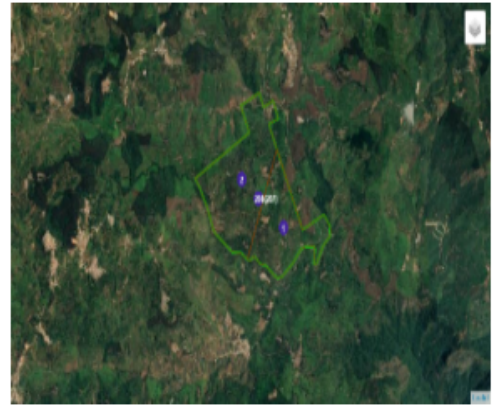

Google Map View

Polling Station Building Front View

Polling Station Front View

Cad View

Key MAP View

சட்டமன்றத் தொகுதியின் எண் மற்றும் பெயர் : 110-குன்னூர் பிரிவு எண் மற்றும் பெயர் 1-அதிகார்ட்டி(பே), வார்டு எண் 14 கிளிஞ்சாடா