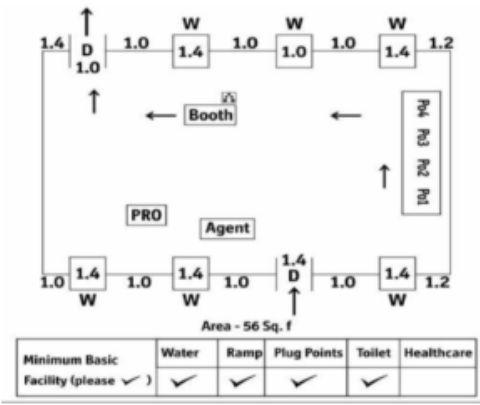

Google Map View

Polling Station Building Front View

Polling Station Front View

Cad View

Key MAP View

1 பெயர் : செல்வம்மாள் கணவர் பெயர் : பெருமாள் வீட்டு எண் : 6 வயது : 81 பாலினம் : பெண்	HWX3060985 Photo is available	2 பெயர் : தனலட்சுமி கணவர் பெயர் : கணேசன் வீட்டு எண் : 14-90 வயது : 30 பாலினம் : பெண்	SMP0835876 Photo is available	3 பெயர் : லோகேஷ்வரி விஜயன் தாயின் பெயர் : சுசிலா விஜயன் வீட்டு எண் : 14/130 வயது : 40 பாலினம் : பெண்	SMP1803170 Photo is available
4 பெயர் : சதீஷ்குமார் தந்தை பெயர் : சந்திரசேகர் வீட்டு எண் : 14-132 வயது : 29 பாலினம் : ஆண்	SMP0684126 Photo is available	5 பெயர் : சரண் குமார் தந்தை பெயர் : சந்திரசேகர் வீட்டு எண் : 14-132 வயது : 27 பாலினம் : ஆண்	SMP0873661 Photo is available	6 பெயர் : மணிமேகலை தந்தை பெயர் : பால சுப்ரமணி வீட்டு எண் : 14-138 வயது : 30 பாலினம் : பெண்	SMP0630970 Photo is available
7 பெயர் : சிவபிரகாசம் தந்தை பெயர் : சிவகுமார் வீட்டு எண் : 14/143 வயது : 25 பாலினம் : ஆண்	SMP0918516 Photo is available	8 பெயர் : பரமசிவன் தந்தை பெயர் : சுப்பிரமணி வீட்டு எண் : 14/146 வயது : 40 பாலினம் : ஆண்	SMP0125369 Photo is available	9 பெயர் : கிருஷ்ணவேணி கணவர் பெயர் : சுப்பிரமணி வீட்டு எண் : 14-147 வயது : 61 பாலினம் : பெண்	SMP0125310 Photo is available
10 பெயர் : இம்மானுவேல் தந்தை பெயர் : பழனிசாமி வீட்டு எண் : 14-150 வயது : 36 பாலினம் : ஆண்	SMP0125385 Photo is available	11 பெயர் : கார்த்திக் தந்தை பெயர் : சஸ்வரன் வீட்டு எண் : 14-154 வயது : 25 பாலினம் : ஆண்	SMP0985028 Photo is available	12 பெயர் : குணமதி தந்தை பெயர் : ரங்கசாமி வீட்டு எண் : 14-164 வயது : 34 பாலினம் : பெண்	SMP0294405 Photo is available
13 பெயர் : சுந்தர்ராஜன் தந்தை பெயர் : வீராசாமி வீட்டு எண் : 40A வயது : 65 பாலினம் : ஆண்	HWX3292687 Photo is available	14 பெயர் : செந்தில்குமார் தந்தை பெயர் : சுந்தர்ராஜ் வீட்டு எண் : 40A வயது : 42 பாலினம் : ஆண்	HWX3061009 Photo is available	15 பெயர் : ராதிகா கணவர் பெயர் : சிவகுமார் வீட்டு எண் : 52 வயது : 47 பாலினம் : பெண்	HWX2368520 Photo is available
16 பெயர் : சுசிலா கணவர் பெயர் : விஜயன் வீட்டு எண் : 130 வயது : 64 பாலினம் : பெண்	SMP1517218 Photo is available	17 பெயர் : ஜெயலட்சுமி கணவர் பெயர் : ஆசீர் வீட்டு எண் : 131 வயது : 59 பாலினம் : பெண்	HWX3177748 Photo is available	18 பெயர் : ஜெயப்பிரகாஷ் தந்தை பெயர் : ஆசீர் வீட்டு எண் : 131 வயது : 42 பாலினம் : ஆண்	HWX1694447 Photo is available
19 பெயர் : சந்திரசேகர் தந்தை பெயர் : பழனிமுத்து வீட்டு எண் : 132 வயது : 64 பாலினம் : ஆண்	SMP1517226 Photo is available	20 பெயர் : பூங்கொடி கணவர் பெயர் : ரங்கசாமி வீட்டு எண் : 135 வயது : 69 பாலினம் : பெண்	SMP1517234 Photo is available	21 பெயர் : முனியம்மாள் கணவர் பெயர் : வெங்கடேசன் வீட்டு எண் : 142 வயது : 66 பாலினம் : பெண்	SMP1517283 Photo is available
22 பெயர் : முனியாண்டி தந்தை பெயர் : வெங்கடேசன் வீட்டு எண் : 142 வயது : 46 பாலினம் : ஆண்	SMP0124164 Photo is available	23 பெயர் : தர்மராஜ் தந்தை பெயர் : பிச்சைமுத்து வீட்டு எண் : 148 வயது : 44 பாலினம் : ஆண்	HWX2368991 Photo is available	24 பெயர் : ரங்கசாமி தந்தை பெயர் : சீரங்கன் வீட்டு எண் : 167 வயது : 71 பாலினம் : ஆண்	SMP1517333 Photo is available
25 பெயர் : சடையம்மாள் கணவர் பெயர் : ரங்கசாமி வீட்டு எண் : 167 வயது : 66 பாலினம் : பெண்	SMP1517341 Photo is available	26 பெயர் : கோமதி தந்தை பெயர் : ரங்கசாமி வீட்டு எண் : 167 வயது : 42 பாலினம் : பெண்	HWX3061041 Photo is available	27 பெயர் : சரஸ்வதி கணவர் பெயர் : நாகராஜ் வீட்டு எண் : 638-a9 வயது : 56 பாலினம் : பெண்	SMP0467480 Photo is available
28 பெயர் : கார்த்திக் தந்தை பெயர் : நாகராஜ் வீட்டு எண் : 638-a9 வயது : 33 பாலினம் : ஆண்	SMP0467464 Photo is available				