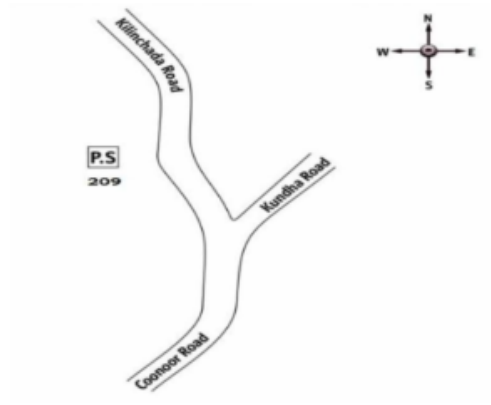

Google Map View

Polling Station Building Front View

Polling Station Front View

Cad View

Key MAP View

1 பெயர் : செல்வம்மாள் கணவர் பெயர் : பெருமாள் வீட்டு எண் : 6 வயது : 81 பாலினம் : பெண்	HWX3060985 Photo is available	2 பெயர் : தனலட்சுமி கணவர் பெயர் : கணேசன் வீட்டு எண் : 14-90 வயது : 30 பாலினம் : பெண்	SMP0835876 Photo is available	3 பெயர் : லோகேஷ்வரி விஜயன் தாயின் பெயர் : சுசிலா விஜயன் வீட்டு எண் : 14/130 வயது : 40 பாலினம் : பெண்	SMP1803170 Photo is available
4 பெயர் : சதீஷ்குமார் தந்தை பெயர் : சந்திரசேகர் வீட்டு எண் : 14-132 வயது : 29 பாலினம் : ஆண்	SMP0684126 Photo is available	5 பெயர் : சரண் குமார் தந்தை பெயர் : சந்திரசேகர் வீட்டு எண் : 14-132 வயது : 27 பாலினம் : ஆண்	SMP0873661 Photo is available	6 பெயர் : மணிமேகலை தந்தை பெயர் : பால சுப்ரமணி வீட்டு எண் : 14-138 வயது : 30 பாலினம் : பெண்	SMP0630970 Photo is available
7 பெயர் : சிவபிரகாசம் தந்தை பெயர் : சிவகுமார் வீட்டு எண் : 14/143 வயது : 25 பாலினம் : ஆண்	SMP0918516 Photo is available	8 பெயர் : பரமசிவன் தந்தை பெயர் : சுப்பிரமணி வீட்டு எண் : 14/146 வயது : 40 பாலினம் : ஆண்	SMP0125369 Photo is available	9 பெயர் : கிருஷ்ணவேணி கணவர் பெயர் : சுப்பிரமணி வீட்டு எண் : 14-147 வயது : 61 பாலினம் : பெண்	SMP0125310 Photo is available
10 பெயர் : இம்மானுவேல் தந்தை பெயர் : பழனிசாமி வீட்டு எண் : 14-150 வயது : 36 பாலினம் : ஆண்	SMP0125385 Photo is available	11 பெயர் : கார்த்திக் தந்தை பெயர் : சஸ்வரன் வீட்டு எண் : 14-154 வயது : 25 பாலினம் : ஆண்	SMP0985028 Photo is available	12 பெயர் : குணமதி தந்தை பெயர் : ரங்கசாமி வீட்டு எண் : 14-164 வயது : 34 பாலினம் : பெண்	SMP0294405 Photo is available
13 பெயர் : சுந்தர்ராஜன் தந்தை பெயர் : வீராசாமி வீட்டு எண் : 40A வயது : 65 பாலினம் : ஆண்	HWX3292687 Photo is available	14 பெயர் : செந்தில்குமார் தந்தை பெயர் : சுந்தர்ராஜ் வீட்டு எண் : 40A வயது : 42 பாலினம் : ஆண்	HWX3061009 Photo is available	15 பெயர் : ராதிகா கணவர் பெயர் : சிவகுமார் வீட்டு எண் : 52 வயது : 47 பாலினம் : பெண்	HWX2368520 Photo is available
16 பெயர் : சுசிலா கணவர் பெயர் : விஜயன் வீட்டு எண் : 130 வயது : 64 பாலினம் : பெண்	SMP1517218 Photo is available	17 பெயர் : ஜெயலட்சுமி கணவர் பெயர் : ஆசீர் வீட்டு எண் : 131 வயது : 59 பாலினம் : பெண்	HWX3177748 Photo is available	18 பெயர் : ஜெயப்பிரகாஷ் தந்தை பெயர் : ஆசீர் வீட்டு எண் : 131 வயது : 42 பாலினம் : ஆண்	HWX1694447 Photo is available
19 பெயர் : சந்திரசேகர் தந்தை பெயர் : பழனிமுத்து வீட்டு எண் : 132 வயது : 64 பாலினம் : ஆண்	SMP1517226 Photo is available	20 பெயர் : பூங்கொடி கணவர் பெயர் : ரங்கசாமி வீட்டு எண் : 135 வயது : 69 பாலினம் : பெண்	SMP1517234 Photo is available	21 பெயர் : முனியம்மாள் கணவர் பெயர் : வெங்கடேசன் வீட்டு எண் : 142 வயது : 66 பாலினம் : பெண்	SMP1517283 Photo is available
22 பெயர் : முனியாண்டி தந்தை பெயர் : வெங்கடேசன் வீட்டு எண் : 142 வயது : 46 பாலினம் : ஆண்	SMP0124164 Photo is available	23 பெயர் : தர்மராஜ் தந்தை பெயர் : பிச்சைமுத்து வீட்டு எண் : 148 வயது : 44 பாலினம் : ஆண்	HWX2368991 Photo is available	24 பெயர் : ரங்கசாமி தந்தை பெயர் : சீரங்கன் வீட்டு எண் : 167 வயது : 71 பாலினம் : ஆண்	SMP1517333 Photo is available
25 பெயர் : சடையம்மாள் கணவர் பெயர் : ரங்கசாமி வீட்டு எண் : 167 வயது : 66 பாலினம் : பெண்	SMP1517341 Photo is available	26 பெயர் : கோமதி தந்தை பெயர் : ரங்கசாமி வீட்டு எண் : 167 வயது : 42 பாலினம் : பெண்	HWX3061041 Photo is available	27 பெயர் : சரஸ்வதி கணவர் பெயர் : நாகராஜ் வீட்டு எண் : 638-a9 வயது : 56 பாலினம் : பெண்	SMP0467480 Photo is available
28 பெயர் : கார்த்திக் தந்தை பெயர் : நாகராஜ் வீட்டு எண் : 638-a9 வயது : 33 பாலினம் : ஆண்	SMP0467464 Photo is available				