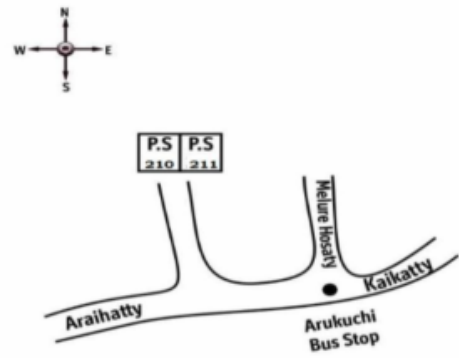

Key MAP View