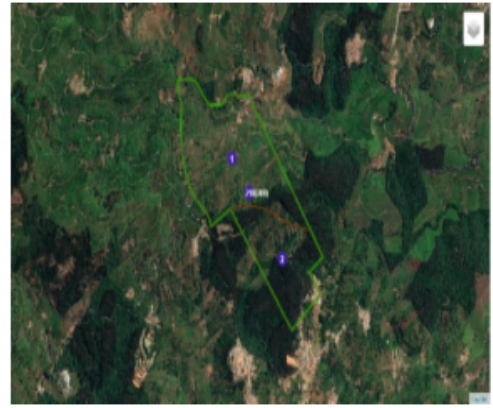

Google Map View