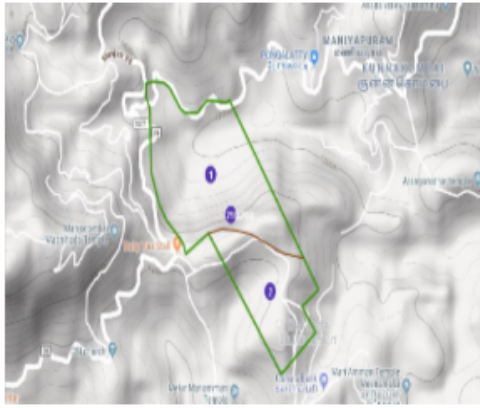

Nazri Naksha