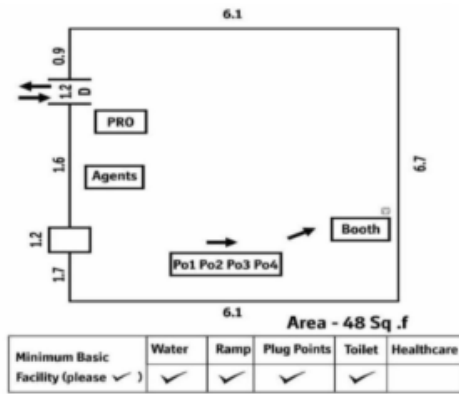

கையொப்பம்

Nazri Naksha

Google Map View

Polling Station Building Front View

Polling Station Front View

Cad View

Key MAP View

| | | | | | |
|--|----------------------------------|---|----------------------------------|---|----------------------------------|
| 1 பெயர் : பிரதாப் தந்தை பெயர்: முத்தையன் வீட்டு எண் : 1 வயது : 29 பாலினம் : ஆண் | SMP0757302 Photo is available | 2 பெயர் : கார்த்திகேயன் வி தந்தை பெயர்: விஜயன் வீட்டு எண் : 1/2 வயது : 24 பாலினம் : ஆண் | SMP1748029 Photo is available | 3 பெயர் : வினித் வி தந்தை பெயர்: விஜயன் வீட்டு எண் : 1/2 வயது : 20 பாலினம் : ஆண் | SMP1796036 Photo is available |
| 4 பெயர் : செல்வி கணவர் பெயர்: விஜயன் வீட்டு எண் : 1-2A வயது : 46 பாலினம் : பெண் | HWX2296986 Photo is available | 5 பெயர் : அரவிந்த் தந்தை பெயர்: அண்ணாதுரை வீட்டு எண் : 1-3 வயது : 31 பாலினம் : ஆண் | SMP0749192 Photo is available | 6 பெயர் : அம்சவல்லி த கணவர் பெயர்: அரவிந்த் வீட்டு எண் : 1/4 வயது : 21 பாலினம் : பெண் | SMP1888148 Photo is available |
| 7 பெயர் : சங்கர் தந்தை பெயர்: முருகேசன் வீட்டு எண் : 1-5 வயது : 32 பாலினம் : ஆண் | SMP0668632 Photo is available | 8 பெயர் : தங்கவேல் தந்தை பெயர்: மூக்கன் வீட்டு எண் : 1-7 வயது : 56 பாலினம் : ஆண் | SMP0752899 Photo is available | 9 பெயர் : ஜெயா இதரர் பெயர்: முருகதாஸ் வீட்டு எண் : 1-7 வயது : 36 பாலினம் : பெண் | SMP0469148 Photo is available |
| 10 பெயர் : அருங்குமார் தந்தை பெயர்: தங்கவேலு வீட்டு எண் : 1-7 வயது : 31 பாலினம் : ஆண் | SMP0752907 Photo is available | 11 பெயர் : தனுஷ் அ தந்தை பெயர்: அர்ஜுன் வீட்டு எண் : 1/8 வயது : 21 பாலினம் : ஆண் | SMP1784834 Photo is available | 12 பெயர் : ருத்ரா தேவி கணவர் பெயர்: கார்த்திக் வீட்டு எண் : 1/8ஏ வயது : 27 பாலினம் : பெண் | SMP1786003 Photo is available |
| 13 பெயர் : பார்வதி கணவர் பெயர்: ராஜசேகர் வீட்டு எண் : 1/10 வயது : 47 பாலினம் : பெண் | SMP1620525 Photo is available | 14 பெயர் : நிவேதா தந்தை பெயர்: பாலசந்திரன் வீட்டு எண் : 1/10 வயது : 26 பாலினம் : பெண் | SMP0910513 Photo is available | 15 பெயர் : அருள் பாண்டியன் தந்தை பெயர்: முருகேசன் வீட்டு எண் : 1-11 வயது : 27 பாலினம் : ஆண் | SMP1583806 Photo is available |
| 16 பெயர் : அன்னகிளி கணவர் பெயர்: வேலு வீட்டு எண் : 1-15 வயது : 61 பாலினம் : பெண் | SMP0892216 Photo is available | 17 பெயர் : தேன்மொழி ரா தந்தை பெயர்: ராஜ் வீட்டு எண் : 1-15 வயது : 28 பாலினம் : பெண் | SMP0892174 Photo is available | 18 பெயர் : சூர்யா தந்தை பெயர்: ராஜ் வீட்டு எண் : 1 - 15 வயது : 26 பாலினம் : ஆண் | SMP1646819 Photo is available |
| 19 பெயர் : சிவராஜ் தந்தை பெயர்: செல்வராஜ் வீட்டு எண் : 1-16 வயது : 45 பாலினம் : ஆண் | HWX2299600 Photo is available | 20 பெயர் : அருண் குமார் தந்தை பெயர்: பொன்னுசாமி வீட்டு எண் : 1-16 வயது : 38 பாலினம் : ஆண் | SMP0799908 Photo is available | 21 பெயர் : ராஜா தந்தை பெயர்: பொன்னுசாமி வீட்டு எண் : 1-16 வயது : 36 பாலினம் : ஆண் | SMP0749184 Photo is available |
| 22 பெயர் : புனிதா கணவர் பெயர்: அருண் குமார் வீட்டு எண் : 1-16 வயது : 36 பாலினம் : பெண் | SMP0749200 Photo is available | 23 பெயர் : சசிக்கலா கணவர் பெயர்: சிவராஜ் வீட்டு எண் : 1-16 வயது : 29 பாலினம் : பெண் | SMP0799940 Photo is available | 24 பெயர் : கண்ணன் தந்தை பெயர்: குமார் வீட்டு எண் : 1/18 வயது : 27 பாலினம் : ஆண் | SMP0938902 Photo is available |
| 25 பெயர் : சங்கர் தந்தை பெயர்: குமார் வீட்டு எண் : 1/18 வயது : 25 பாலினம் : ஆண் | SMP1583822 Photo is available | 26 பெயர் : நரேஷ் தந்தை பெயர்: தனராஜ் வீட்டு எண் : 1 - 18 வயது : 24 பாலினம் : ஆண் | SMP1646736 Photo is available | 27 பெயர் : நவீன் தந்தை பெயர்: தனராஜ் வீட்டு எண் : 1 - 18 வயது : 24 பாலினம் : ஆண் | SMP1646751 Photo is available |
| 28 பெயர் : பாலமுருகன் தந்தை பெயர்: முருகேசன் வீட்டு எண் : 1 - 18 வயது : 24 பாலினம் : ஆண் | SMP1669415 Photo is available | 29 பெயர் : த்ரிஷா கணவர் பெயர்: கண்ணன் வீட்டு எண் : 1/18 வயது : 20 பாலினம் : பெண் | SMP1858125 Photo is available | 30 பெயர் : ராஜா தந்தை பெயர்: ரத்தினம் வீட்டு எண் : 1-19 வயது : 48 பாலினம் : ஆண் | HWX2296507 Photo is available |