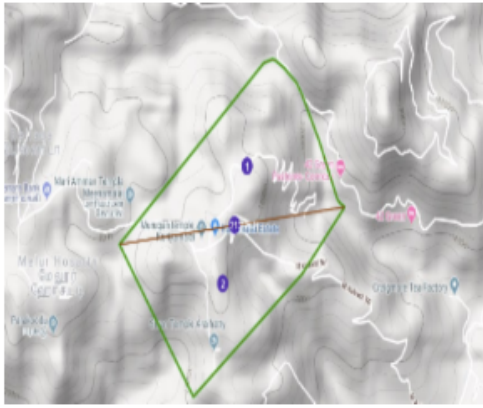

3. வாக்குச் சாவடியின் விவரங்கள்

<p>வாக்குச் சாவடியின் எண் மற்றும் பெயர் :</p> <p>234 - ஊராட்சி ஒன்றிய நடுநிலைப் பள்ளி , அறையட்டி - 643221</p> <p>வாக்குச் சாவடியின் முகவரி :</p> <p>ஊராட்சி ஒன்றிய நடுநிலைப் பள்ளி , அறையட்டி - 643221</p>	<p>வாக்குச் சாவடியின் வகைப்பாடு (ஆண்/பெண்/பொது)</p>	<p>பொது</p>
	<p>துணை வாக்குச் சாவடிகளின் எண்ணிக்கை :</p>	<p>0</p>

4. வாக்காளர்களின் எண்ணிக்கை

தொடங்கும் வரிசை எண்	முடியும் வரிசை எண்.	நிகர வாக்காளர்களின் எண்ணிக்கை			
		ஆண்	பெண்	மூன்றாம் பாலினம்	மொத்தம்
1	782	355	426	0	781

கையொப்பம்

Nazri Naksha

Google Map View

Polling Station Building Front View