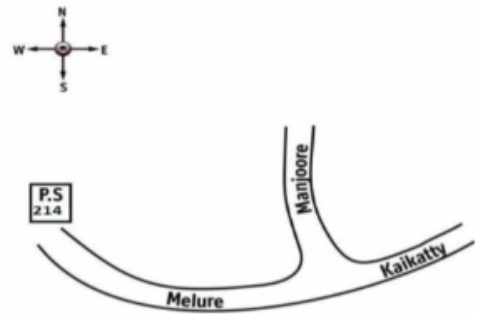

Key MAP View