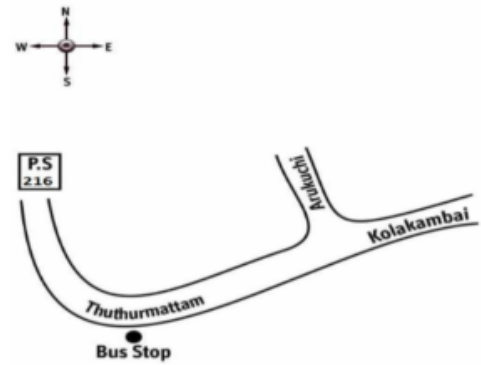

Key MAP View