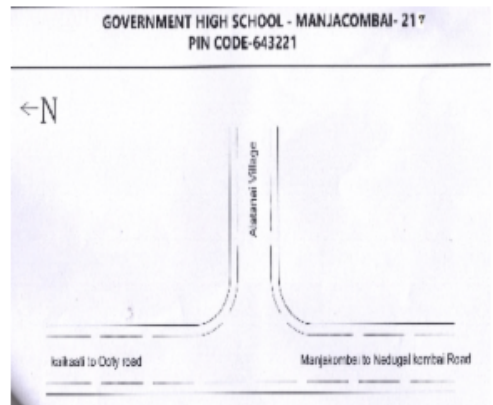

**Polling Station Building Front View**

**Polling Station Front View**

**Cad View**

**Key MAP View**

சட்டமன்றத் தொகுதியின் எண் மற்றும் பெயர் : 110-குன்னூர் பிரிவு எண் மற்றும் பெயர் 1-மேலூர்(வ.கி) மற்றும் (ஊ), வார்டு எண் 12 தூதூர்மட்டம்