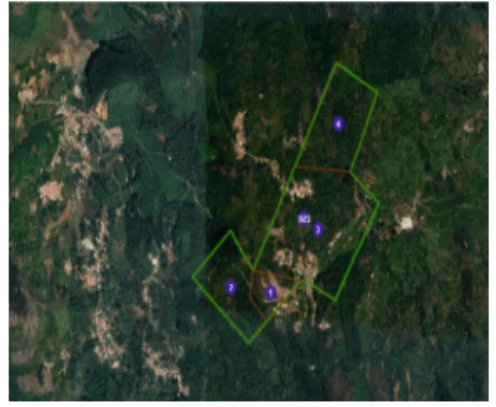

Google Map View