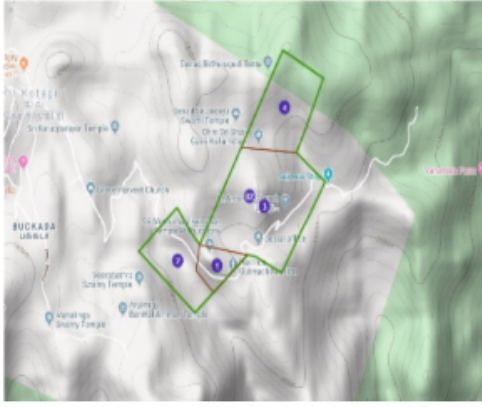

Nazri Naksha