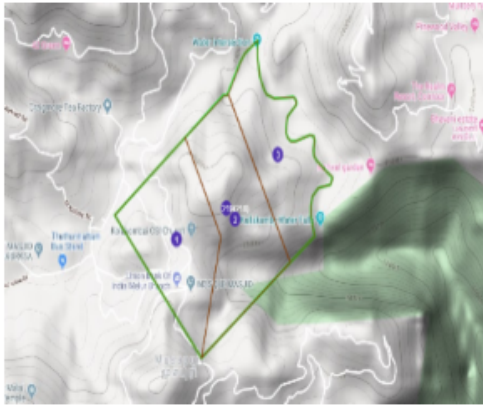

3. வாக்குச் சாவடியின் விவரங்கள்

<p>வாக்குச் சாவடியின் எண் மற்றும் பெயர் :</p> <p>240 - சி.எஸ்.ஐ நடுநிலைப் பள்ளி , கொலக்கொம்பை - 643218</p> <p>வாக்குச் சாவடியின் முகவரி :</p> <p>சி.எஸ்.ஐ நடுநிலைப் பள்ளி , கொலக்கொம்பை - 643218</p>	<p style="text-align: center;">வாக்குச் சாவடியின் வகைப்பாடு (ஆண்/பெண்/பொது)</p>	<p>பொது</p>
	<p>துணை வாக்குச் சாவடிகளின் எண்ணிக்கை :</p>	<p>0</p>

4. வாக்காளர்களின் எண்ணிக்கை

தொடங்கும் வரிசை எண்	முடியும் வரிசை எண்.	நிகர வாக்காளர்களின் எண்ணிக்கை			
		ஆண்	பெண்	மூன்றாம் பாலினம்	மொத்தம்
1	453	208	239	0	447

கையொப்பம்

Nazri Naksha

Google Map View

Polling Station Building Front View