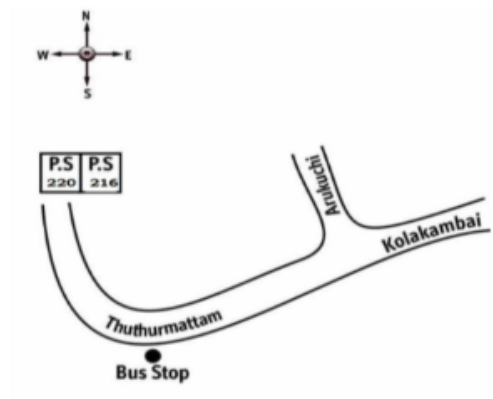

Key MAP View