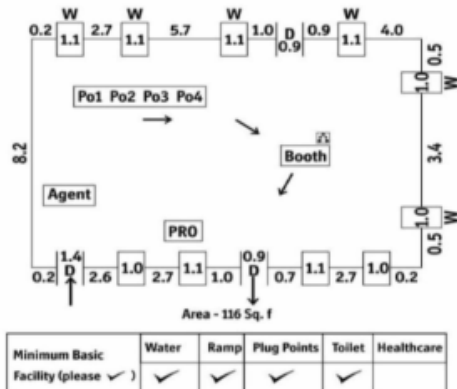

Google Map View

Polling Station Building Front View

Polling Station Front View

Cad View

Key MAP View

1	SMP1566199	பெயர் : மாரிமுத்து தந்தை பெயர்: தொப்பள்ளன் வீட்டு எண் : 1 வயது : 71 பாலினம் : ஆண்	Photo is available	2	SMP1566207	பெயர் : மாரியாமி கணவர் பெயர்: மாரிமுத்து வீட்டு எண் : 1 வயது : 69 பாலினம் : பெண்	Photo is available	3	SMP1566215	பெயர் : கனகராஜ் தந்தை பெயர்: மாரிமுத்து வீட்டு எண் : 1 வயது : 50 பாலினம் : ஆண்	Photo is available
4	HWX3185139	பெயர் : பூந்தேவி கணவர் பெயர்: கனகராஜ் வீட்டு எண் : 1 வயது : 47 பாலினம் : பெண்	Photo is available	5	SMP0634717	பெயர் : பிரிஸ்கில்லாள் கணவர் பெயர்: சம்பத் வீட்டு எண் : 1 வயது : 47 பாலினம் : பெண்	Photo is available	6	SMP0962308	பெயர் : ஜோதிராஜ் தந்தை பெயர்: ஜோசஃப் வீட்டு எண் : 1 வயது : 42 பாலினம் : ஆண்	Photo is available
7	SMP0962290	பெயர் : சங்கீதா கணவர் பெயர்: ஜோதிராஜ் வீட்டு எண் : 1 வயது : 35 பாலினம் : பெண்	Photo is available	8	SMP0554543	பெயர் : விவேக் ஆர் தந்தை பெயர்: ராமர் வீட்டு எண் : 1 வயது : 31 பாலினம் : ஆண்	Photo is available	9	SMP0899161	பெயர் : விஜயநாதன் தந்தை பெயர்: பூநீ ரங்கன் வீட்டு எண் : 2-202 வயது : 57 பாலினம் : ஆண்	Photo is available
10	SMP0634782	பெயர் : ஷர்மிளாபீபி தந்தை பெயர்: சையதுமுஸ்தபா வீட்டு எண் : 3A-125 வயது : 31 பாலினம் : பெண்	Photo is available	11	SMP1566223	பெயர் : மோகன்ராஜ் தந்தை பெயர்: கருப்பண்ணன் வீட்டு எண் : 5 வயது : 71 பாலினம் : ஆண்	Photo is available	12	SMP1566231	பெயர் : லீலா கணவர் பெயர்: மோகன்ராஜ் வீட்டு எண் : 5 வயது : 59 பாலினம் : பெண்	Photo is available
13	SMP1801026	பெயர் : நித்யா வி தந்தை பெயர்: விஜயாசுந்தரம் வீட்டு எண் : 5/9 வயது : 21 பாலினம் : பெண்	Photo is available	14	SMP0131243	பெயர் : அப்துல் அஜிஸ் தாயின் பெயர்: அலலிமா பீவி வீட்டு எண் : 6 வயது : 37 பாலினம் : ஆண்	Photo is available	15	HWX2361368	பெயர் : ராஜம்மாள் கணவர் பெயர்: கருப்பையா வீட்டு எண் : 7 வயது : 74 பாலினம் : பெண்	Photo is available
16	SMP1566249	பெயர் : சாலியாபீவி கணவர் பெயர்: மனோகரன் வீட்டு எண் : 7 வயது : 61 பாலினம் : பெண்	Photo is available	17	SMP1566256	பெயர் : சுப்பிரமணி தந்தை பெயர்: கருப்பையா வீட்டு எண் : 7 வயது : 50 பாலினம் : ஆண்	Photo is available	18	SMP1566264	பெயர் : வேலுசாமி தந்தை பெயர்: தாதன் வீட்டு எண் : 8 வயது : 54 பாலினம் : ஆண்	Photo is available
19	HWX1115773	பெயர் : ஜானகி கணவர் பெயர்: வேலுசாமி வீட்டு எண் : 8 வயது : 52 பாலினம் : பெண்	Photo is available	20	SMP1566280	பெயர் : சிவமலர் கணவர் பெயர்: ஜீவரத்தினம் வீட்டு எண் : 10 வயது : 53 பாலினம் : பெண்	Photo is available	21	HWX2361863	பெயர் : பழனிச்சாமி தந்தை பெயர்: ஜீவரத்தினம் வீட்டு எண் : 10 வயது : 42 பாலினம் : ஆண்	Photo is available
22	SMP1621606	பெயர் : ரோஜாபிரியன் தந்தை பெயர்: குணசேகரன் வீட்டு எண் : 10-25 வயது : 25 பாலினம் : ஆண்	Photo is available	23	SMP1566298	பெயர் : நல்லதம்பி தந்தை பெயர்: காளிமுத்து வீட்டு எண் : 11 வயது : 86 பாலினம் : ஆண்	Photo is available	24	SMP1566306	பெயர் : செல்வம் கணவர் பெயர்: நல்லதம்பி வீட்டு எண் : 11 வயது : 76 பாலினம் : பெண்	Photo is available
25	SMP1566322	பெயர் : குணசேகரன் தந்தை பெயர்: நல்லதம்பி வீட்டு எண் : 11 வயது : 54 பாலினம் : ஆண்	Photo is available	26	SMP1781608	பெயர் : ஆகாஷ் ரா தந்தை பெயர்: ராஜேந்திரன் மு வீட்டு எண் : 11/94 வயது : 22 பாலினம் : ஆண்	Photo is available	27	SMP0894998	பெயர் : சுரேஷ் தந்தை பெயர்: ரங்கசாமி வீட்டு எண் : 11-99 வயது : 40 பாலினம் : ஆண்	Photo is available
28	SMP1621689	பெயர் : திம்மையா சி எஸ் தந்தை பெயர்: சுரேஷ் குமார் வீட்டு எண் : 11-232 வயது : 30 பாலினம் : ஆண்	Photo is available	29	SMP1566330	பெயர் : ரவிச்சந்திரன் தந்தை பெயர்: சின்னப்பொன்னான் வீட்டு எண் : 12 வயது : 58 பாலினம் : ஆண்	Photo is available	30	HWX2361707	பெயர் : சுலோச்சனா கணவர் பெயர்: ரவிச்சந்திரன் வீட்டு எண் : 12 வயது : 49 பாலினம் : பெண்	Photo is available