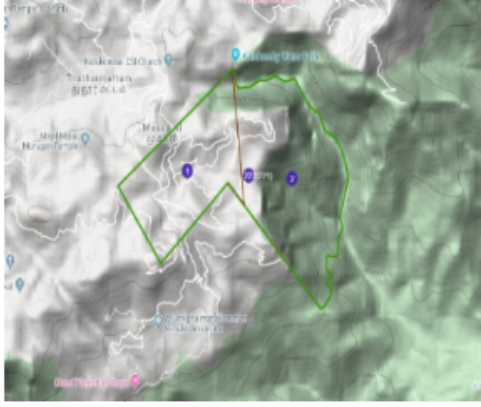

Nazri Naksha