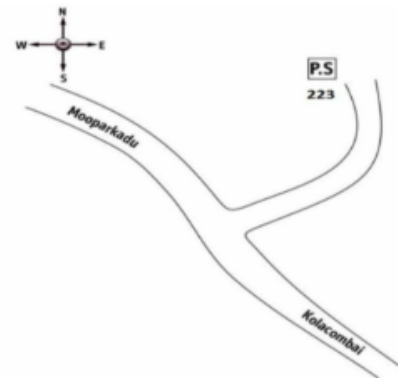

Key MAP View