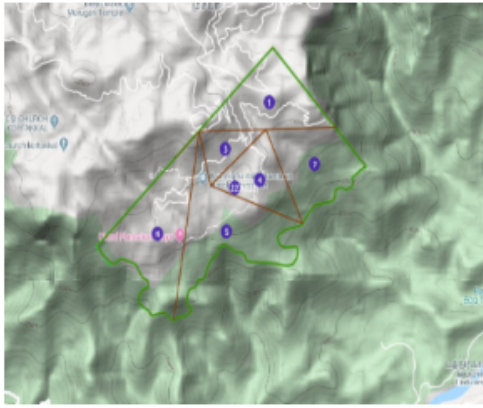

Nazri Naksha