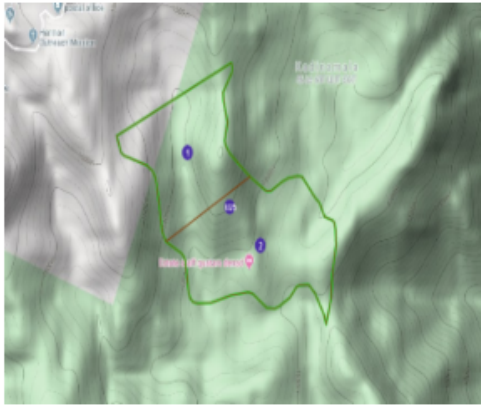

Nazri Naksha