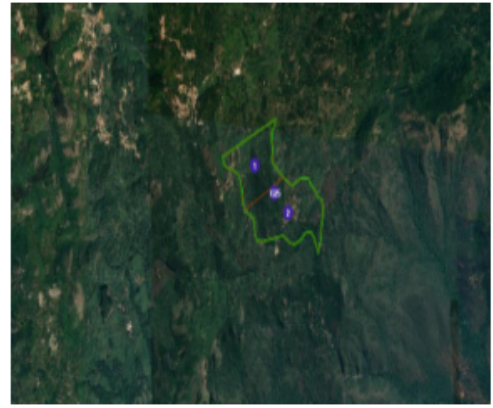

**3. வாக்குச் சாவடியின் விவரங்கள்**

<p><b>வாக்குச் சாவடியின் எண் மற்றும் பெயர் :</b>                  26 - எஸ்டேட் குழந்தைகள் காப்பகம், (இடதுபகுதி) நீர்குண்டி - 643216</p> <p><b>வாக்குச் சாவடியின் முகவரி :</b>                  எஸ்டேட் குழந்தைகள் காப்பகம், (இடதுபகுதி) நீர்குண்டி - 643216</p>	<p><b>வாக்குச் சாவடியின் வகைப்பாடு (ஆண்/பெண்/பொது)</b></p> <p><b>துணை வாக்குச் சாவடிகளின் எண்ணிக்கை :</b></p>	<p>பொது</p> <p>0</p>
---	---	----------------------

**4. வாக்காளர்களின் எண்ணிக்கை**

தொடங்கும் வரிசை எண்	முடியும் வரிசை எண்.	நிகர வாக்காளர்களின் எண்ணிக்கை			
		ஆண்	பெண்	மூன்றாம் பாலினம்	மொத்தம்
1	373	185	185	0	370

கையொப்பம்

Nazri Naksha

Google Map View

Polling Station Building Front View