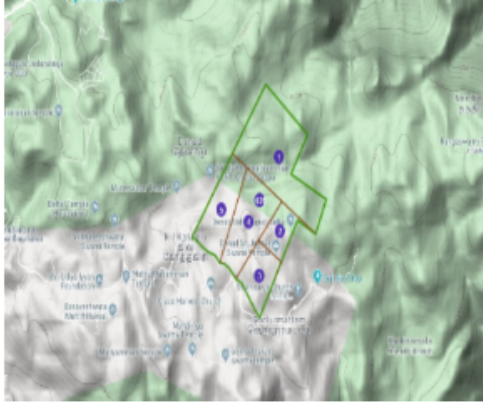

Nazri Naksha