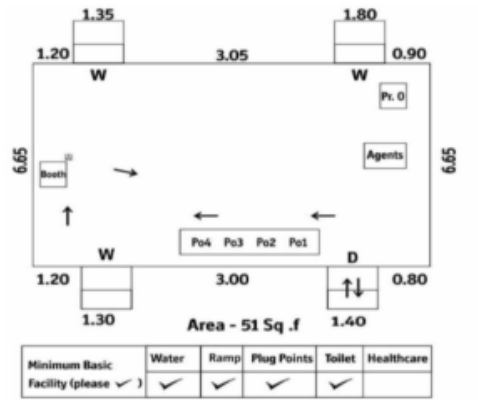

கையொப்பம்

Nazri Naksha

Google Map View

Polling Station Building Front View

Polling Station Front View

Cad View

Key MAP View

| | | | | | | | | | | | |
|---|------------|---|--------------------|---|------------|--|--------------------|---|------------|---|--------------------|
| 1 | SMP0681650 | பெயர் : நவந்தன் தந்தை பெயர்: சித்தலிங்கம் வீட்டு எண் : 3-169 வயது : 30 பாலினம் : ஆண் | Photo is available | 2 | SMP1685056 | பெயர் : வினோதினி தந்தை பெயர்: சஸ்வரன் வீட்டு எண் : 4/110 வயது : 23 பாலினம் : பெண் | Photo is available | 3 | SMP1833326 | பெயர் : ரோஹித் தந்தை பெயர்: தர்மலிங்கம் வீட்டு எண் : 5/436 அம்மன் நகர் வயது : 21 பாலினம் : ஆண் | Photo is available |
| 4 | SMP1074020 | பெயர் : இரியன் தந்தை பெயர்: பேந்தன் வீட்டு எண் : 220 வயது : 80 பாலினம் : ஆண் | Photo is available | 5 | SMP1074038 | பெயர் : ராமி கணவர் பெயர்: இரியன் வீட்டு எண் : 220 வயது : 66 பாலினம் : பெண் | Photo is available | 6 | SMP1074053 | பெயர் : கோபால் தந்தை பெயர்: இரியன் வீட்டு எண் : 221 வயது : 56 பாலினம் : ஆண் | Photo is available |
| 7 | SMP1074061 | பெயர் : புஷ்பலதா கணவர் பெயர்: கோபால் வீட்டு எண் : 221 வயது : 49 பாலினம் : பெண் | Photo is available | | | | | | | | |