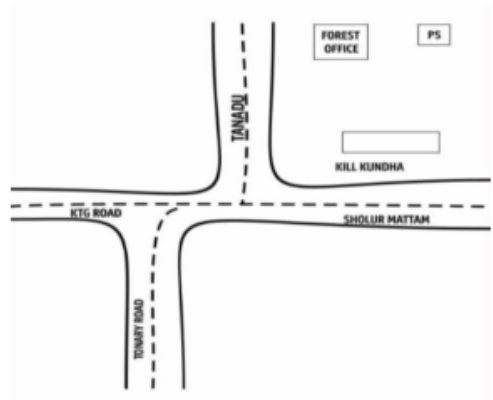

Key MAP View