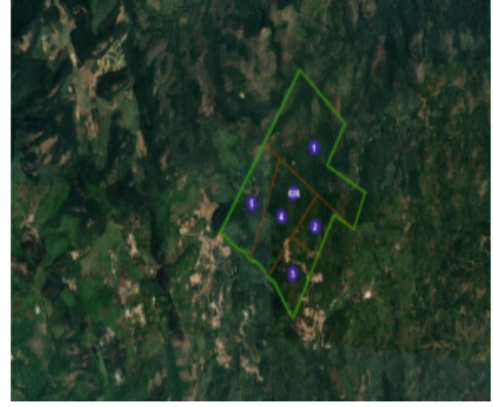

Google Map View