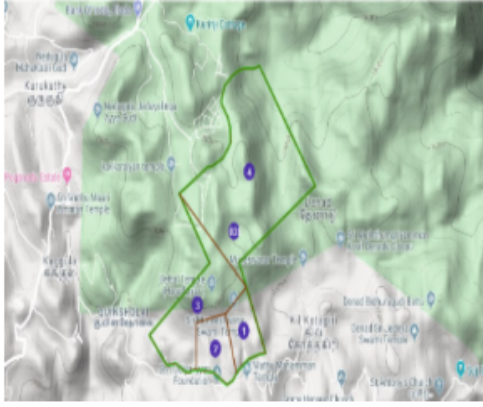

Nazri Naksha