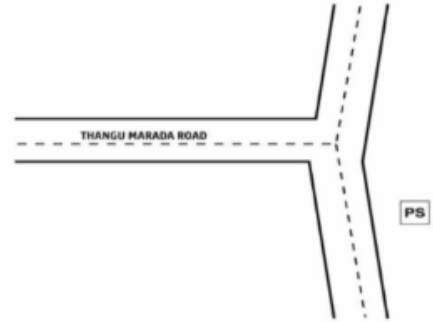

Key MAP View