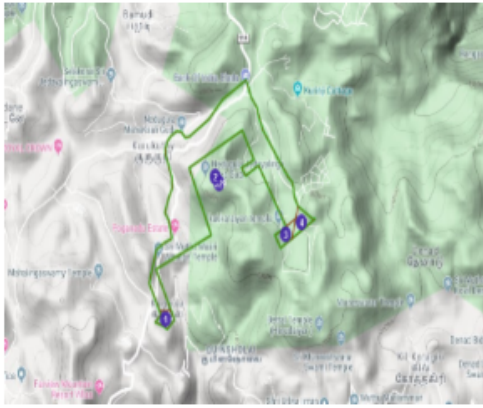

3. வாக்குச் சாவடியின் விவரங்கள்

<p>வாக்குச் சாவடியின் எண் மற்றும் பெயர் :</p> <p>30 - அரசு உயர்நிலை பள்ளி, (புதிய கட்டிடம்), சுள்ளிகுட்டு - 643217</p> <p>வாக்குச் சாவடியின் முகவரி :</p> <p>அரசு உயர்நிலை பள்ளி, (புதிய கட்டிடம்), சுள்ளிகுட்டு - 643217</p>	<p>வாக்குச் சாவடியின் வகைப்பாடு (ஆண்/பெண்/பொது)</p>	<p>பொது</p>
	<p>துணை வாக்குச் சாவடிகளின் எண்ணிக்கை :</p>	<p>0</p>

4. வாக்காளர்களின் எண்ணிக்கை

தொடங்கும் வரிசை எண்	முடியும் வரிசை எண்.	நிகர வாக்காளர்களின் எண்ணிக்கை			
		ஆண்	பெண்	மூன்றாம் பாலினம்	மொத்தம்
1	977	448	522	0	970

கையொப்பம்

Nazri Naksha

Google Map View

Polling Station Building Front View