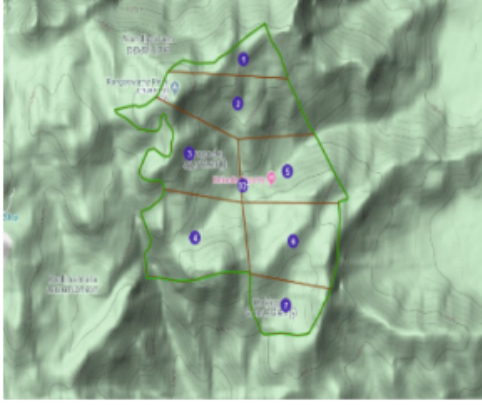

Nazri Naksha