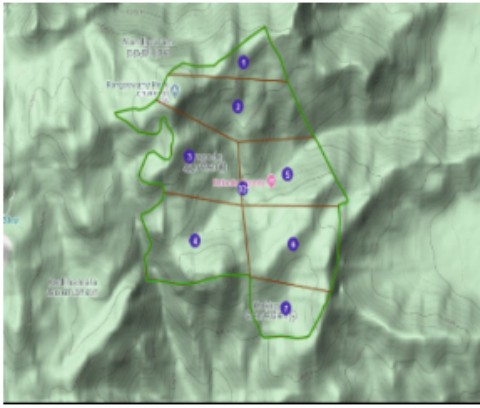

Nazri Naksha