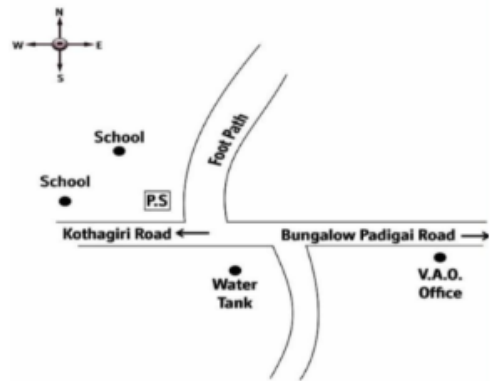

Key MAP View