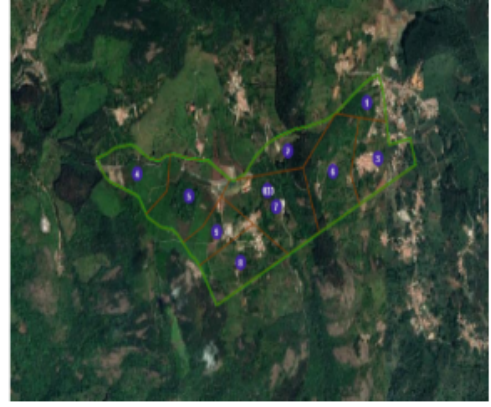

4. வாக்காளர்களின் எண்ணிக்கை

தொடங்கும் வரிசை எண்	முடியும் வரிசை எண்.	நிகர வாக்காளர்களின் எண்ணிக்கை			
		ஆண்	பெண்	மூன்றாம் பாலினம்	மொத்தம்
1	560	279	276	0	555

கையொப்பம்

Nazri Naksha

Google Map View

Polling Station Building Front View