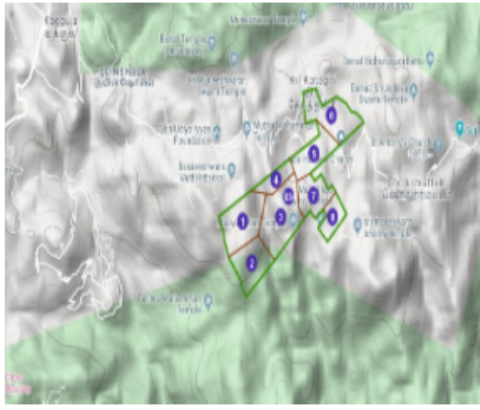

Nazri Naksha