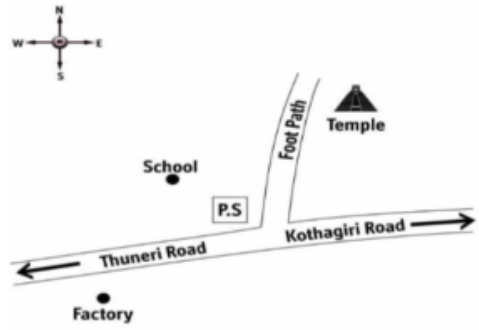

Key MAP View