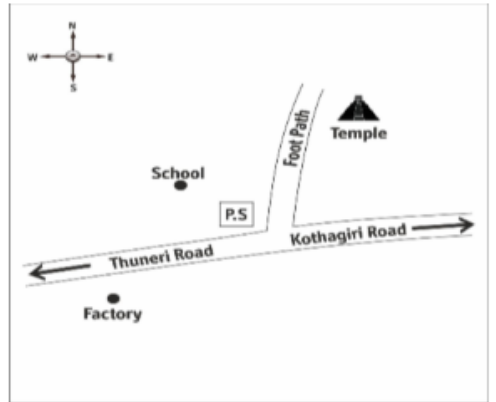

Key MAP View