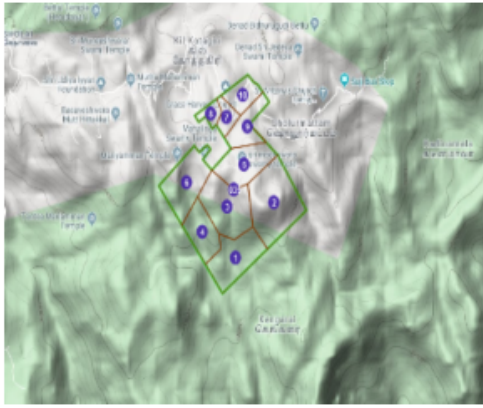

3. வாக்குச் சாவடியின் விவரங்கள்

வாக்குச் சாவடியின் எண் மற்றும் பெயர் : 39 - ஊராட்சி ஒன்றிய ஆரம்பப் பள்ளி (புதுகட்டிடம்) , (வடக்கு பகுதி) அவ்வூர் - 643216 வாக்குச் சாவடியின் முகவரி : ஊராட்சி ஒன்றிய ஆரம்பப் பள்ளி (புதுகட்டிடம்) , (வடக்கு பகுதி) அவ்வூர் - 643216	வாக்குச் சாவடியின் வகைப்பாடு (ஆண்/பெண்/பொது)	பொது
	துணை வாக்குச் சாவடிகளின் எண்ணிக்கை :	0

4. வாக்காளர்களின் எண்ணிக்கை

தொடங்கும் வரிசை எண்	முடியும் வரிசை எண்.	நிகர வாக்காளர்களின் எண்ணிக்கை			
		ஆண்	பெண்	மூன்றாம் பாலினம்	மொத்தம்
1	1045	509	533	0	1042

கையொப்பம்

Nazri Naksha

Google Map View

Polling Station Building Front View