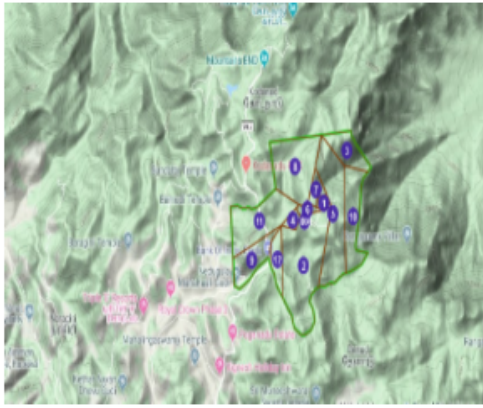

3. வாக்குச் சாவடியின் விவரங்கள்

வாக்குச் சாவடியின் எண் மற்றும் பெயர் :	வாக்குச் சாவடியின் வகைப்பாடு (ஆண்/பெண்/பொது)	பொது
4 - ஊராட்சி ஒன்றிய ஆரம்பப் பள்ளி, ஈளாடா - 643217	துணை வாக்குச் சாவடிகளின் எண்ணிக்கை :	0
வாக்குச் சாவடியின் முகவரி : ஊராட்சி ஒன்றிய ஆரம்பப் பள்ளி, ஈளாடா - 643217		

Google Map View

Polling Station Building Front View

Polling Station Front View

Cad View

Key MAP View

சட்டமன்றத் தொகுதியின் எண் மற்றும் பெயர் : 110-குன்னூர் பிரிவு எண் மற்றும் பெயர் 1-கோடநாடு(வ.கி)மற்றும் (ஊ), வார்டு எண் 1 கர்சன்