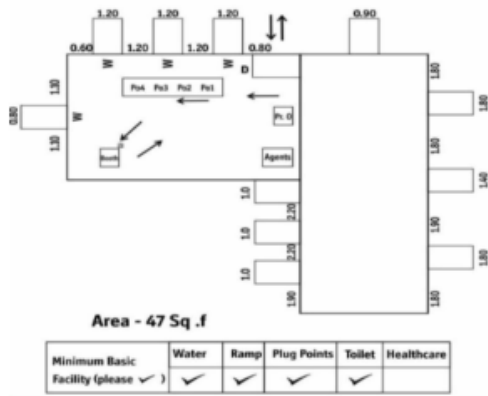

Google Map View

Polling Station Building Front View

Polling Station Front View

Cad View

Key MAP View

சட்டமன்றத் தொகுதியின் எண் மற்றும் பெயர் : 110-குன்னூர் பிரிவு எண் மற்றும் பெயர் 1-கோடநாடு(வ.கி)மற்றும் (ஊ), வார்டு எண் 1 கர்சன்