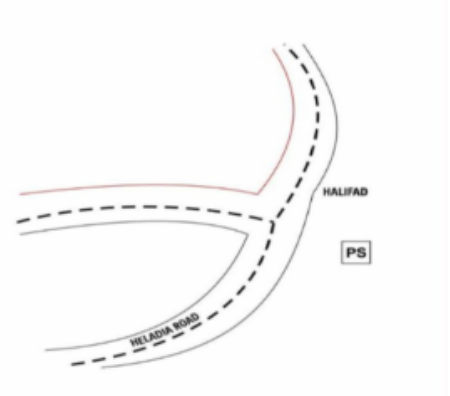

Google Map View

Polling Station Building Front View

Polling Station Front View

Cad View

Key MAP View

சட்டமன்றத் தொகுதியின் எண் மற்றும் பெயர் : 110-குன்னூர் பிரிவு எண் மற்றும் பெயர் 1-கோடநாடு(வ.கி)மற்றும் (ஊ), வார்டு எண் 1 கர்சன்