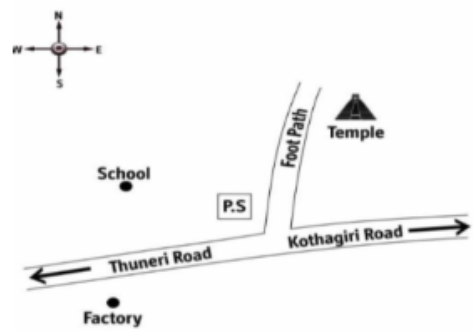

Key MAP View