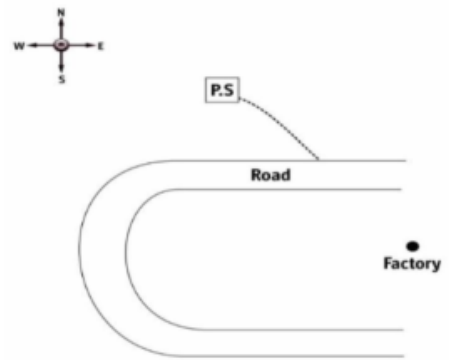

வாக்காளர் பதிவு அலுவலரின்
கையொப்பம்

Nazri Naksha

Google Map View

Polling Station Building Front View

Polling Station Front View

Cad View

Key MAP View

| | | | | | |
|---|----------------------------------|--|----------------------------------|---|----------------------------------|
| 1 பெயர் : சுந்தர் தந்தை பெயர் : சுப்பன் வீட்டு எண் : 1 வயது : 32 பாலினம் : ஆண் | SMP0401034 Photo is available | 2 பெயர் : ரஞ்சனி ச கணவர் பெயர் : பிரதாப் கி வீட்டு எண் : 1/16-3 வயது : 32 பாலினம் : பெண் | SMP1803980 Photo is available | 3 பெயர் : பத்மினி கணவர் பெயர் : சாயிநாதன் வீட்டு எண் : 1-888 வயது : 64 பாலினம் : பெண் | SMP1046614 Photo is available |
| 4 பெயர் : மாதவன் தந்தை பெயர் : செருட்டி வீட்டு எண் : 2-404 வயது : 56 பாலினம் : ஆண் | SMP0234773 Photo is available | 5 பெயர் : தருண் காந்தி தந்தை பெயர் : காந்தி வீட்டு எண் : 2/409 வயது : 20 பாலினம் : ஆண் | SMP1862218 Photo is available | 6 பெயர் : ரஞ்சித் தந்தை பெயர் : பழனி வீட்டு எண் : 2-426 வயது : 28 பாலினம் : ஆண் | SMP0762708 Photo is available |
| 7 பெயர் : மணிகண்டன் தந்தை பெயர் : ரவிநாதன் வீட்டு எண் : 2-459 வயது : 29 பாலினம் : ஆண் | SMP0685578 Photo is available | 8 பெயர் : மரியம்மாள் தந்தை பெயர் : மணிகண்டன் வீட்டு எண் : 2/475 வயது : 34 பாலினம் : பெண் | SMP1661644 Photo is available | 9 பெயர் : சுதாகர் தந்தை பெயர் : சுப்பன் வீட்டு எண் : 2-478 வயது : 28 பாலினம் : ஆண் | SMP0803205 Photo is available |
| 10 பெயர் : சுரேந்தர் தந்தை பெயர் : சுப்பன் வீட்டு எண் : 2-478 வயது : 26 பாலினம் : ஆண் | SMP1572221 Photo is available | 11 பெயர் : மணு தந்தை பெயர் : கோபால் வீட்டு எண் : 2-479 வயது : 33 பாலினம் : ஆண் | SMP0841056 Photo is available | 12 பெயர் : புஷ்பராஜ் தந்தை பெயர் : பிச்சை வீட்டு எண் : 2/501 வயது : 51 பாலினம் : ஆண் | SMP1047265 Photo is available |
| 13 பெயர் : சாவித்திரி கணவர் பெயர் : ஆறுமுகம் வீட்டு எண் : 2/501 வயது : 47 பாலினம் : பெண் | CSP2350627 Photo is available | 14 பெயர் : மாரிமுத்து தந்தை பெயர் : புஷ்பராஜ் வீட்டு எண் : 2-501 வயது : 27 பாலினம் : ஆண் | SMP0876797 Photo is available | 15 பெயர் : மகேஷ் தந்தை பெயர் : புஷ்பராஜ் வீட்டு எண் : 2/501 வயது : 25 பாலினம் : ஆண் | SMP1803469 Photo is available |
| 16 பெயர் : கார்த்திக் தந்தை பெயர் : ஜான்சன் வீட்டு எண் : 2-506 வயது : 28 பாலினம் : ஆண் | SMP0803213 Photo is available | 17 பெயர் : சரத்குமார் தந்தை பெயர் : ஜான்சன் வீட்டு எண் : 2-506 வயது : 26 பாலினம் : ஆண் | SMP1572213 Photo is available | 18 பெயர் : ஸ்ரீதர் தந்தை பெயர் : ராஜ்குமார் வீட்டு எண் : 2-518 வயது : 34 பாலினம் : ஆண் | SMP0579458 Photo is available |
| 19 பெயர் : அஜித்குமார் தாயின் பெயர் : ராஜ்குமார் வீட்டு எண் : 2-518 வயது : 30 பாலினம் : ஆண் | SMP0724047 Photo is available | 20 பெயர் : சேகர் தந்தை பெயர் : செல்வநாதன் வீட்டு எண் : 2-534 வயது : 31 பாலினம் : ஆண் | SMP0723908 Photo is available | 21 பெயர் : சிவபிரகாஸ் தந்தை பெயர் : சிவண்ணா வீட்டு எண் : 2-536 வயது : 27 பாலினம் : ஆண் | SMP0876748 Photo is available |
| 22 பெயர் : மகேஷ் தந்தை பெயர் : ஸிவானா வீட்டு எண் : 2/536 வயது : 23 பாலினம் : ஆண் | SMP1656941 Photo is available | 23 பெயர் : சிவராஜ் தந்தை பெயர் : சித்தராஜ் வீட்டு எண் : 2/570 வயது : 29 பாலினம் : ஆண் | SMP1708775 Photo is available | 24 பெயர் : விஜயசங்கர் தந்தை பெயர் : தைரியநாதன் வீட்டு எண் : 2-588 வயது : 40 பாலினம் : ஆண் | SMP0234948 Photo is available |
| 25 பெயர் : அருண் குமார் தந்தை பெயர் : சின்னமாரி வீட்டு எண் : 2-591 வயது : 33 பாலினம் : ஆண் | SMP0401042 Photo is available | 26 பெயர் : ரோஜா கணவர் பெயர் : கோபால் வீட்டு எண் : 2-600 வயது : 53 பாலினம் : பெண் | SMP1046622 Photo is available | 27 பெயர் : நிஷாந்தினி கணவர் பெயர் : கிருஷ்ணமூர்த்தி வீட்டு எண் : 2-601 வயது : 43 பாலினம் : பெண் | SMP0724013 Photo is available |
| 28 பெயர் : விஜயகுமார் தந்தை பெயர் : குமார் வீட்டு எண் : 2-623 வயது : 31 பாலினம் : ஆண் | SMP0491852 Photo is available | 29 பெயர் : ரவி தந்தை பெயர் : குமார் வீட்டு எண் : 2-623 வயது : 29 பாலினம் : ஆண் | SMP0685560 Photo is available | 30 பெயர் : ஜான்சி ராணி ஏ தந்தை பெயர் : ஏசுரத்தினம் வீட்டு எண் : 2/669 வயது : 19 பாலினம் : பெண் | SMP1894476 Photo is available |