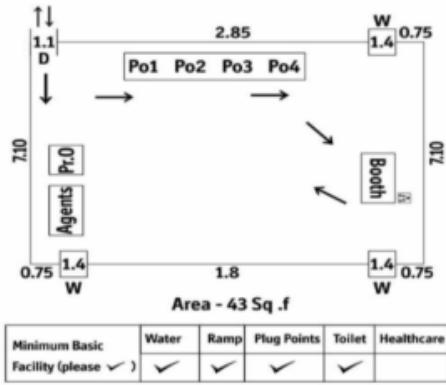

வாக்காளர் பதிவு அலுவலரின்
கையொப்பம்

Nazri Naksha

Google Map View

Polling Station Building Front View

Polling Station Front View

Cad View

Key MAP View

| | | | | | |
|---|----------------------------------|--|----------------------------------|---|----------------------------------|
| 1 பெயர் : சுந்தர் தந்தை பெயர் : சுப்பன் வீட்டு எண் : 1 வயது : 32 பாலினம் : ஆண் | SMP0401034 Photo is available | 2 பெயர் : ரஞ்சனி ச கணவர் பெயர் : பிரதாப் கி வீட்டு எண் : 1/16-3 வயது : 32 பாலினம் : பெண் | SMP1803980 Photo is available | 3 பெயர் : பத்மினி கணவர் பெயர் : சாயிநாதன் வீட்டு எண் : 1-888 வயது : 64 பாலினம் : பெண் | SMP1046614 Photo is available |
| 4 பெயர் : மாதவன் தந்தை பெயர் : செருட்டி வீட்டு எண் : 2-404 வயது : 56 பாலினம் : ஆண் | SMP0234773 Photo is available | 5 பெயர் : தருண் காந்தி தந்தை பெயர் : காந்தி வீட்டு எண் : 2/409 வயது : 20 பாலினம் : ஆண் | SMP1862218 Photo is available | 6 பெயர் : ரஞ்சித் தந்தை பெயர் : பழனி வீட்டு எண் : 2-426 வயது : 28 பாலினம் : ஆண் | SMP0762708 Photo is available |
| 7 பெயர் : மணிகண்டன் தந்தை பெயர் : ரவிநாதன் வீட்டு எண் : 2-459 வயது : 29 பாலினம் : ஆண் | SMP0685578 Photo is available | 8 பெயர் : மரியம்மாள் தந்தை பெயர் : மணிகண்டன் வீட்டு எண் : 2/475 வயது : 34 பாலினம் : பெண் | SMP1661644 Photo is available | 9 பெயர் : சுதாகர் தந்தை பெயர் : சுப்பன் வீட்டு எண் : 2-478 வயது : 28 பாலினம் : ஆண் | SMP0803205 Photo is available |
| 10 பெயர் : சுரேந்தர் தந்தை பெயர் : சுப்பன் வீட்டு எண் : 2-478 வயது : 26 பாலினம் : ஆண் | SMP1572221 Photo is available | 11 பெயர் : மணு தந்தை பெயர் : கோபால் வீட்டு எண் : 2-479 வயது : 33 பாலினம் : ஆண் | SMP0841056 Photo is available | 12 பெயர் : புஷ்பராஜ் தந்தை பெயர் : பிச்சை வீட்டு எண் : 2/501 வயது : 51 பாலினம் : ஆண் | SMP1047265 Photo is available |
| 13 பெயர் : சாவித்திரி கணவர் பெயர் : ஆறுமுகம் வீட்டு எண் : 2/501 வயது : 47 பாலினம் : பெண் | CSP2350627 Photo is available | 14 பெயர் : மாரிமுத்து தந்தை பெயர் : புஷ்பராஜ் வீட்டு எண் : 2-501 வயது : 27 பாலினம் : ஆண் | SMP0876797 Photo is available | 15 பெயர் : மகேஷ் தந்தை பெயர் : புஷ்பராஜ் வீட்டு எண் : 2/501 வயது : 25 பாலினம் : ஆண் | SMP1803469 Photo is available |
| 16 பெயர் : கார்த்திக் தந்தை பெயர் : ஜான்சன் வீட்டு எண் : 2-506 வயது : 28 பாலினம் : ஆண் | SMP0803213 Photo is available | 17 பெயர் : சரத்குமார் தந்தை பெயர் : ஜான்சன் வீட்டு எண் : 2-506 வயது : 26 பாலினம் : ஆண் | SMP1572213 Photo is available | 18 பெயர் : ஸ்ரீதர் தந்தை பெயர் : ராஜ்குமார் வீட்டு எண் : 2-518 வயது : 34 பாலினம் : ஆண் | SMP0579458 Photo is available |
| 19 பெயர் : அஜித்குமார் தாயின் பெயர் : ராஜ்குமார் வீட்டு எண் : 2-518 வயது : 30 பாலினம் : ஆண் | SMP0724047 Photo is available | 20 பெயர் : சேகர் தந்தை பெயர் : செல்வநாதன் வீட்டு எண் : 2-534 வயது : 31 பாலினம் : ஆண் | SMP0723908 Photo is available | 21 பெயர் : சிவபிரகாஸ் தந்தை பெயர் : சிவண்ணா வீட்டு எண் : 2-536 வயது : 27 பாலினம் : ஆண் | SMP0876748 Photo is available |
| 22 பெயர் : மகேஷ் தந்தை பெயர் : ஸிவானா வீட்டு எண் : 2/536 வயது : 23 பாலினம் : ஆண் | SMP1656941 Photo is available | 23 பெயர் : சிவராஜ் தந்தை பெயர் : சித்தராஜ் வீட்டு எண் : 2/570 வயது : 29 பாலினம் : ஆண் | SMP1708775 Photo is available | 24 பெயர் : விஜயசங்கர் தந்தை பெயர் : தைரியநாதன் வீட்டு எண் : 2-588 வயது : 40 பாலினம் : ஆண் | SMP0234948 Photo is available |
| 25 பெயர் : அருண் குமார் தந்தை பெயர் : சின்னமாரி வீட்டு எண் : 2-591 வயது : 33 பாலினம் : ஆண் | SMP0401042 Photo is available | 26 பெயர் : ரோஜா கணவர் பெயர் : கோபால் வீட்டு எண் : 2-600 வயது : 53 பாலினம் : பெண் | SMP1046622 Photo is available | 27 பெயர் : நிஷாந்தினி கணவர் பெயர் : கிருஷ்ணமூர்த்தி வீட்டு எண் : 2-601 வயது : 43 பாலினம் : பெண் | SMP0724013 Photo is available |
| 28 பெயர் : விஜயகுமார் தந்தை பெயர் : குமார் வீட்டு எண் : 2-623 வயது : 31 பாலினம் : ஆண் | SMP0491852 Photo is available | 29 பெயர் : ரவி தந்தை பெயர் : குமார் வீட்டு எண் : 2-623 வயது : 29 பாலினம் : ஆண் | SMP0685560 Photo is available | 30 பெயர் : ஜான்சி ராணி ஏ தந்தை பெயர் : ஏசுரத்தினம் வீட்டு எண் : 2/669 வயது : 19 பாலினம் : பெண் | SMP1894476 Photo is available |