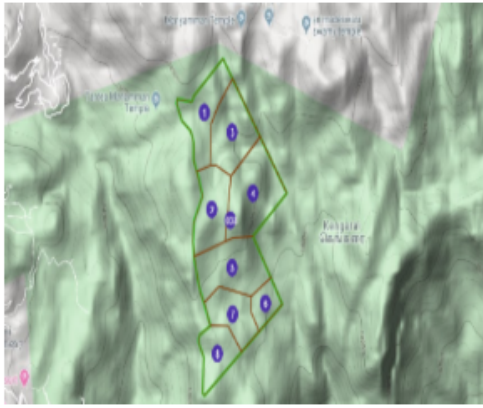

3. வாக்குச் சாவடியின் விவரங்கள்

வாக்குச் சாவடியின் எண் மற்றும் பெயர் : 42 - ஊராட்சி ஒன்றிய ஆரம்பப் பள்ளி , (இடதுபகுதி) கெங்கரை - 643236 வாக்குச் சாவடியின் முகவரி : ஊராட்சி ஒன்றிய ஆரம்பப் பள்ளி , (இடதுபகுதி) கெங்கரை - 643236	வாக்குச் சாவடியின் வகைப்பாடு (ஆண்/பெண்/பொது) துணை வாக்குச் சாவடிகளின் எண்ணிக்கை :	பொது 0
--	--	----------------------

4. வாக்காளர்களின் எண்ணிக்கை

தொடங்கும் வரிசை எண்	முடியும் வரிசை எண்.	நிகர வாக்காளர்களின் எண்ணிக்கை			
		ஆண்	பெண்	மூன்றாம் பாலினம்	மொத்தம்
1	890	418	470	0	888

கையொப்பம்

Nazri Naksha

Google Map View

Polling Station Building Front View