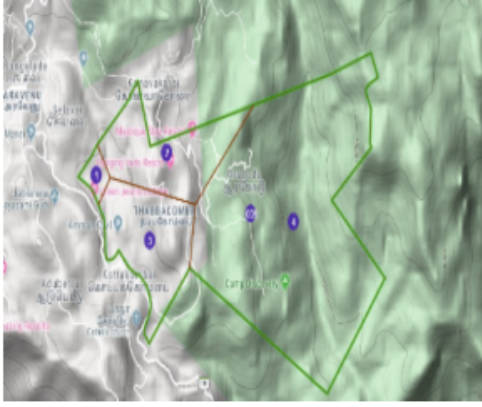

Nazri Naksha