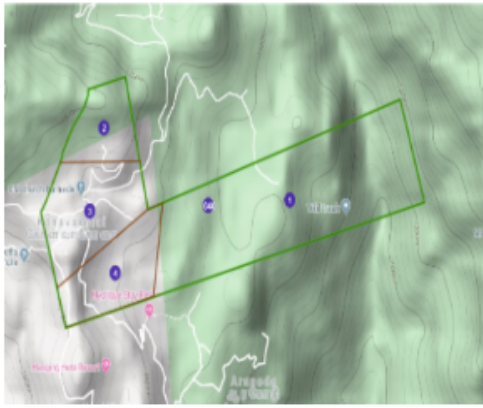

**2. பாகத்தின் விவரங்கள் மற்றும் வாக்குச்சாவடிக்கான பரப்பளவு**

<b>இந்த பாகத்தில், பாகத்தின் கீழ் வரும் பிரிவின் எண் மற்றும் பெயர்</b>																	
<p>1-கொணவக்கரை (வ.கி) மற்றும் (ஊ), வார்டு எண் 7 பாத்திமட்டம்</p> <p>2-கொணவக்கரை (வ.கி) மற்றும் (ஊ), வார்டு எண் 7 கொணவக்கரைகீழ்ஹட்டி</p>	<table style="width: 100%; border-collapse: collapse;"> <tr> <td style="padding: 2px;">முக்கிய நகரம்/கிராமம்</td> <td style="padding: 2px;">: கொணவக்கரை</td> </tr> <tr> <td style="padding: 2px;">வார்டு</td> <td style="padding: 2px;">:</td> </tr> <tr> <td style="padding: 2px;">அஞ்சல் அலுவலகம்</td> <td style="padding: 2px;">: கோத்தகிரி</td> </tr> <tr> <td style="padding: 2px;">காவல் நிலையம்</td> <td style="padding: 2px;">: கோத்தகிரி எச்1</td> </tr> <tr> <td style="padding: 2px;">பஞ்சாயத்து வட்டம்</td> <td style="padding: 2px;">: கொணவக்கரை</td> </tr> <tr> <td style="padding: 2px;">கோட்டம்</td> <td style="padding: 2px;">: கோத்தகிரி</td> </tr> <tr> <td style="padding: 2px;">மாவட்டம்</td> <td style="padding: 2px;">: குன்னூர்</td> </tr> <tr> <td style="padding: 2px;">அஞ்சல் குறியீட்டு எண்</td> <td style="padding: 2px;">: நீலகிரி 643217</td> </tr> </table>	முக்கிய நகரம்/கிராமம்	: கொணவக்கரை	வார்டு	:	அஞ்சல் அலுவலகம்	: கோத்தகிரி	காவல் நிலையம்	: கோத்தகிரி எச்1	பஞ்சாயத்து வட்டம்	: கொணவக்கரை	கோட்டம்	: கோத்தகிரி	மாவட்டம்	: குன்னூர்	அஞ்சல் குறியீட்டு எண்	: நீலகிரி 643217
முக்கிய நகரம்/கிராமம்	: கொணவக்கரை																
வார்டு	:																
அஞ்சல் அலுவலகம்	: கோத்தகிரி																
காவல் நிலையம்	: கோத்தகிரி எச்1																
பஞ்சாயத்து வட்டம்	: கொணவக்கரை																
கோட்டம்	: கோத்தகிரி																
மாவட்டம்	: குன்னூர்																
அஞ்சல் குறியீட்டு எண்	: நீலகிரி 643217																

**4. வாக்காளர்களின் எண்ணிக்கை**

தொடங்கும் வரிசை எண்	முடியும் வரிசை எண்.	நிகர வாக்காளர்களின் எண்ணிக்கை			
		ஆண்	பெண்	மூன்றாம் பாலினம்	மொத்தம்
1	542	264	276	0	540

கையொப்பம்

Nazri Naksha

Google Map View

Polling Station Building Front View