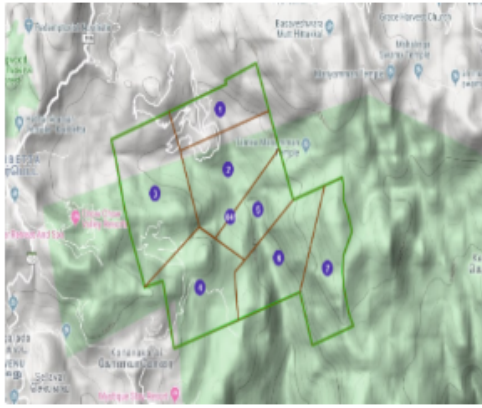

Nazri Naksha