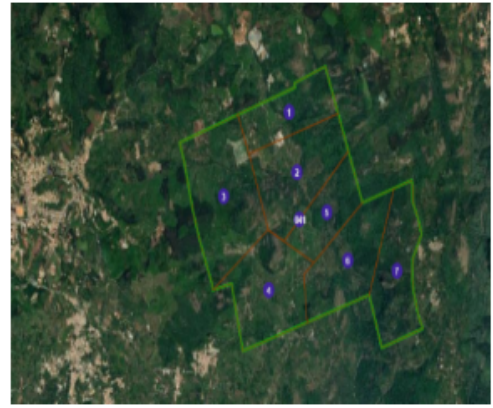

4. வாக்காளர்களின் எண்ணிக்கை

தொடங்கும் வரிசை எண்	முடியும் வரிசை எண்.	நிகர வாக்காளர்களின் எண்ணிக்கை			
		ஆண்	பெண்	மூன்றாம் பாலினம்	மொத்தம்
1	778	358	415	0	773

கையொப்பம்

Nazri Naksha

Google Map View

Polling Station Building Front View