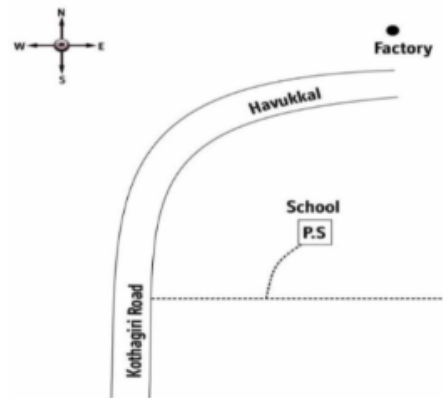

Key MAP View