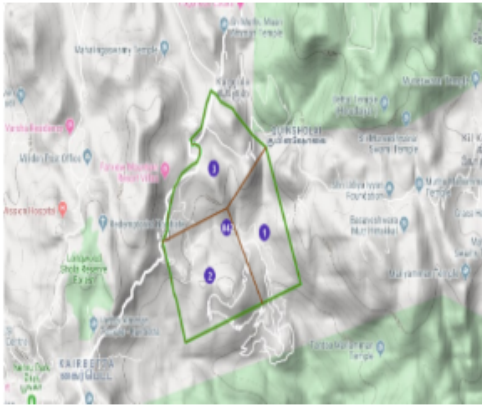

Nazri Naksha