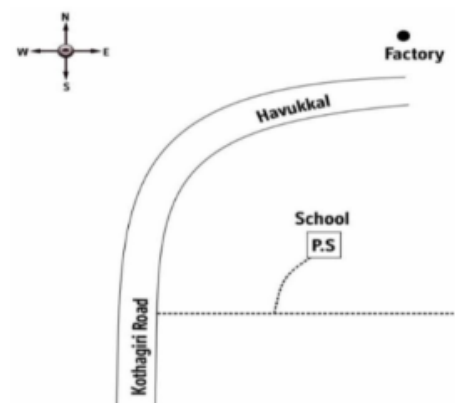

Key MAP View