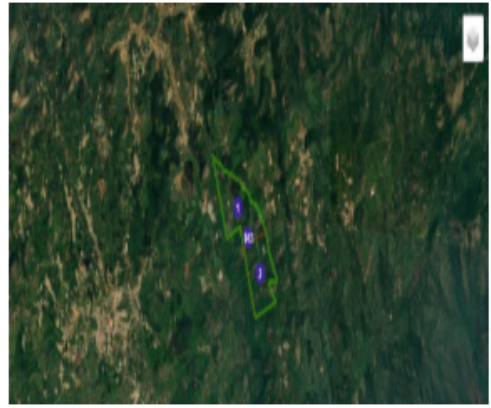

Google Map View