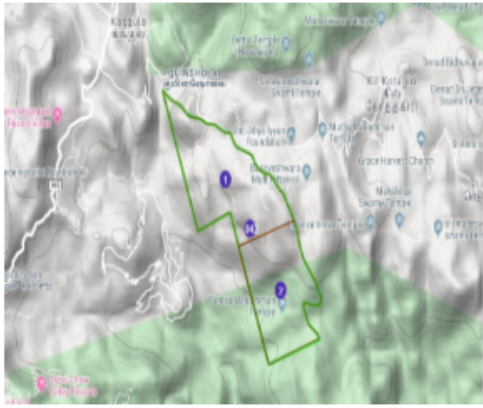

Nazri Naksha