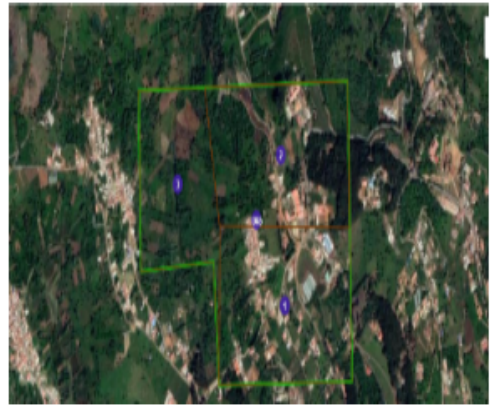

Google Map View