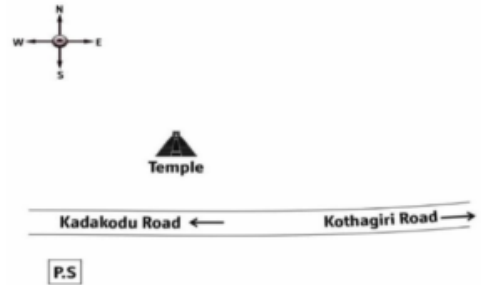

Polling Station Front View

Cad View

Area - 72 Sq .f

Minimum Basic Facility (please ✓)	Water	Ramp	Plug Points	Toilet	Healthcare
	✓	✓	✓	✓	

Key MAP View

1 பெயர் : மனிஷா தந்தை பெயர் : ராஜாமணி வீட்டு எண் : 1/141 வயது : 28 பாலினம் : பெண்	SMP0763870 Photo is available	2 பெயர் : மோனிஷா தந்தை பெயர் : ராஜாமணி வீட்டு எண் : 1/237 வயது : 29 பாலினம் : பெண்	SMP0725408 Photo is available	3 பெயர் : சுனித்தாராமசாமி கணவர் பெயர் : ராமசாமி வீட்டு எண் : 2 வயது : 67 பாலினம் : பெண்	SMP1211325 Photo is available
4 பெயர் : தினேஷ்குமார் தந்தை பெயர் : லாடகூரு வீட்டு எண் : 2/7 வயது : 27 பாலினம் : ஆண்	SMP1598564 Photo is available	5 பெயர் : விக்னேஸ் தந்தை பெயர் : ஆரி வீட்டு எண் : 2-27 வயது : 30 பாலினம் : ஆண்	SMP0582254 Photo is available	6 பெயர் : பிரதாப் தந்தை பெயர் : செவணன் வீட்டு எண் : 2-29 வயது : 40 பாலினம் : ஆண்	SMP0365858 Photo is available
7 பெயர் : ஷேர்லி தந்தை பெயர் : தாஸ் வீட்டு எண் : 2/33 வயது : 52 பாலினம் : ஆண்	SMP1808823 Photo is available	8 பெயர் : ஷேர்லி கணவர் பெயர் : வில்பிரட் வீட்டு எண் : 2/33 வயது : 45 பாலினம் : பெண்	SMP1808799 Photo is available	9 பெயர் : சம்யுக்தா தந்தை பெயர் : ரவி வீட்டு எண் : 2/49 வயது : 25 பாலினம் : பெண்	SMP1642917 Photo is available
10 பெயர் : கோபால் தந்தை பெயர் : ரங்கன் வீட்டு எண் : 2-59 வயது : 67 பாலினம் : ஆண்	SMP1211333 Photo is available	11 பெயர் : தேவிகா கணவர் பெயர் : கோபால் வீட்டு எண் : 2-59 வயது : 58 பாலினம் : பெண்	SMP1211341 Photo is available	12 பெயர் : தீபிகா தந்தை பெயர் : கோபால் வீட்டு எண் : 2-59 வயது : 37 பாலினம் : பெண்	SMP0237032 Photo is available
13 பெயர் : தீபக்கண்ணன் தந்தை பெயர் : கோபால் வீட்டு எண் : 2-59 வயது : 35 பாலினம் : ஆண்	SMP0237214 Photo is available	14 பெயர் : சந்தோஷ் தாயின் பெயர் : காண்ணம்மாள் வீட்டு எண் : 2-63 வயது : 42 பாலினம் : ஆண்	SMP0404780 Photo is available	15 பெயர் : சுமித் தந்தை பெயர் : ரங்கராஜ் வீட்டு எண் : 2-134 வயது : 30 பாலினம் : ஆண்	SMP0763912 Photo is available
16 பெயர் : கவிதா தாயின் பெயர் : ஆலம்மாள் வீட்டு எண் : 2-219 வயது : 42 பாலினம் : பெண்	CSP1970938 Photo is available	17 பெயர் : ராஜீ தந்தை பெயர் : ரங்கா கவுடர் வீட்டு எண் : 2-221 வயது : 75 பாலினம் : ஆண்	SMP0842195 Photo is available	18 பெயர் : இந்திரா கணவர் பெயர் : ராஜீ வீட்டு எண் : 2-221 வயது : 59 பாலினம் : பெண்	SMP0582411 Photo is available
19 பெயர் : மோனிஷ் தந்தை பெயர் : சிவகுமார் வீட்டு எண் : 2/222 வயது : 25 பாலினம் : ஆண்	SMP1642859 Photo is available	20 பெயர் : லட்சுமி கணவர் பெயர் : பெள்ளிராஜ் வீட்டு எண் : 2-223 வயது : 67 பாலினம் : பெண்	SMP1211358 Photo is available	21 பெயர் : மனோஜ் தந்தை பெயர் : பெள்ளிராஜ் வீட்டு எண் : 2-223 வயது : 50 பாலினம் : ஆண்	CSP1890235 Photo is available
22 பெயர் : சந்தியா கணவர் பெயர் : மனோஜ் வீட்டு எண் : 2-223 வயது : 39 பாலினம் : பெண்	SMP0405043 Photo is available	23 பெயர் : தர்ச்சனா கணவர் பெயர் : மூர்த்தி வீட்டு எண் : 2-223 வயது : 38 பாலினம் : பெண்	SMP0828145 Photo is available	24 பெயர் : ராஜன் தந்தை பெயர் : போஜன் வீட்டு எண் : 2-225 வயது : 34 பாலினம் : ஆண்	SMP0763862 Photo is available
25 பெயர் : சண்முகம் தந்தை பெயர் : செவணன் வீட்டு எண் : 2-227 வயது : 37 பாலினம் : ஆண்	SMP0404863 Photo is available	E2 26 பெயர் : ராணியம்மாள் கணவர் பெயர் : அஜ்ஜன் வீட்டு எண் : 2-230 வயது : 87 பாலினம் : பெண்	SMP0494195 Photo is available	27 பெயர் : தனுஷ் தந்தை பெயர் : ரவி வீட்டு எண் : 2/232 வயது : 25 பாலினம் : ஆண்	SMP1816636 Photo is available
28 பெயர் : சந்திரன் தந்தை பெயர் : குள்ளன் வீட்டு எண் : 2-236 வயது : 65 பாலினம் : ஆண்	CSP3118312 Photo is available	29 பெயர் : விஜய் தந்தை பெயர் : சந்திரன் வீட்டு எண் : 2-236A வயது : 33 பாலினம் : ஆண்	SMP0494146 Photo is available	30 பெயர் : அன்னீஸ் தந்தை பெயர் : சுப்பிரமணி வீட்டு எண் : 2-237 வயது : 35 பாலினம் : ஆண்	SMP0404681 Photo is available